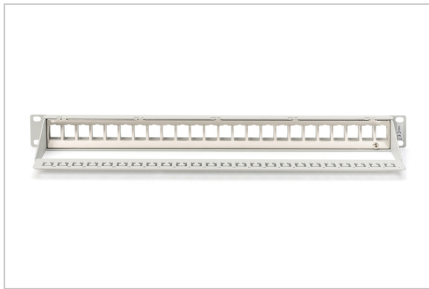

More images:

Safety notes

- Proteggere il prodotto dall'umidità
- Evitare la carica antistatica durante l'installazione del prodotto.
- Durante l'installazione, rispettare le specifiche del produttore del cavo grezzo.

EU responsible person

EU based economic operator ensuring the product complies with the required regulations.

ASSMANN Electronic GmbH
Auf dem Schüffel 3
Lüdenscheid, Germany
<https://www.assmann.com>
info@assmann.com