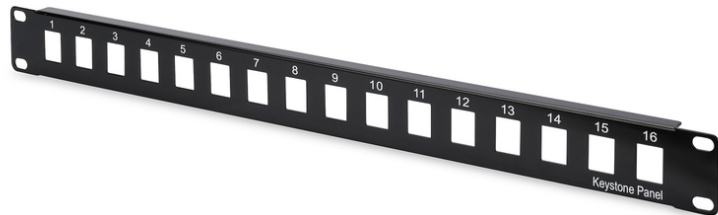

DIGITUS® Modulär patchpanel, 16 portar

DN-91400

EAN 4016032280750

Modulär patchpanel, oskärmad 16-portar, blank, 1U, rackmonterad, svart RAL 9005

Den modulära patchpanelen från DIGITUS® finns i en 16- eller 24-portsversion. Det 1,5 mm kallvalsade kolstålet ger optimalt stöd för dina Keystone-moduler.

- Nyckelhållare design: 2-radig
- Användningsområden: 483 mm (19") fördelningskåp
- Standarder: ISO/IEC 11801 3:e upplagan, EN 50173-1, EIA/TIA 568-C
- Allmänna egenskaper:
- Lämplig för 483 mm (19") rackmontering
- Lämplig för oskärmade Digitus® Keystone-moduler och -kontakter
- Tekniska egenskaper:

- Material i hölje: 1,5 mm SPCC kallvalsad stålplåt, pulverlackerad
- Materialstandard: EN 10 130(1991), BS 1449, NFA 36/401, DIN 1623, UNI 5866, UNE 36-086, SIS, JIS G 3141, ASTM, SAE, NFA 36/401
- Fysikaliska egenskaper:
- Drifttemperatur: -20° C till +70 °C (ISO/IEC 11801, EN 50173-1, ANSI/TIA/EIA 568 C)
- Färg: Svart RAL9005