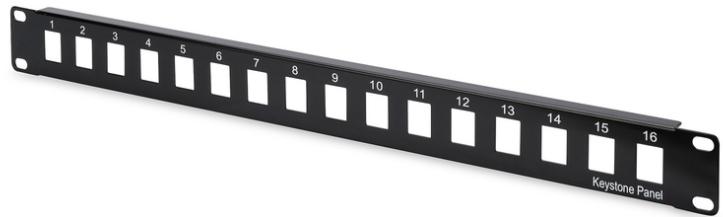

# DIGITUS Modulär patchpanel, 16 portar

**DN-91400**  
**EAN 4016032280750**

**Modulär patchpanel, oskärmad 16-portar, blank, 1U, rackmonterad, svart RAL 9005**

Den modulära patchpanelen från DIGITUS® finns i en 16- eller 24-portsversion. Det 1,5 mm kallvalsade kolstålet ger optimalt stöd för dina Keystone-moduler.

- Nyckelhållare design: 2-radig
- Användningsområden: 483 mm (19") fördelningsskåp
- Standarder: ISO/IEC 11801 3:e upplagan, EN 50173-1, EIA/TIA 568-C
- Allmänna egenskaper:
- Lämplig för 483 mm (19") rackmontering
- Lämplig för oskärmade Digitus® Keystone-moduler och -kontakter
- Tekniska egenskaper:

- Material i hölje: 1,5 mm SPCC kallvalsad stålplåt, pulverlackerad
- Materialstandard: EN 10 130(1991), BS 1449, NFA 36/401, DIN 1623, UNI 5866, UNE 36-086, SIS, JIS G 3141, ASTM, SAE, NFA 36/401
- Fysikaliska egenskaper:
- Drifttemperatur: -20° C till +70 °C (ISO/IEC 11801, EN 50173-1, ANSI/TIA/EIA 568 C)
- Färg: Svart RAL9005