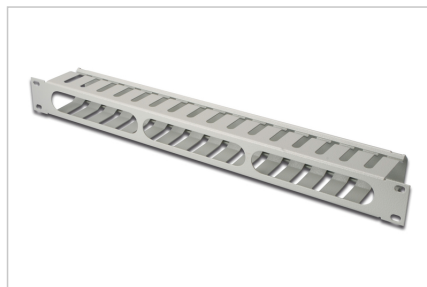

More images: