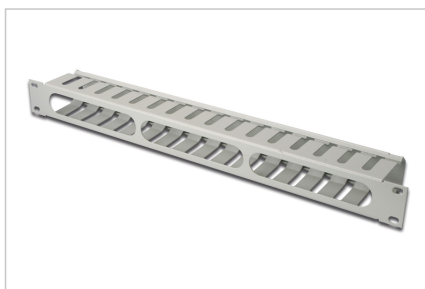

More images: