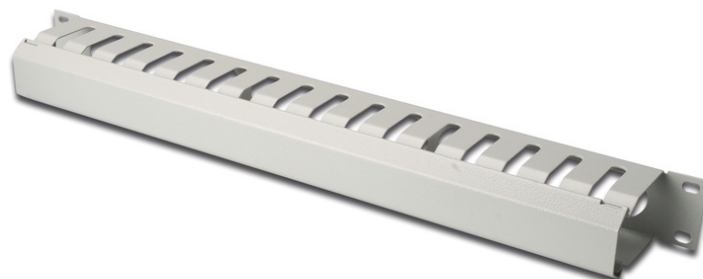

DIGITUS® Painel de gestão de cabos com tampa amovível para armários de 483 mm (19"), 1U

DN-97616

EAN 4016032279204

Gaiola de gestão de cabos 1U Painel traseiro amovível, 44x483x68 mm, cinzento

O painel de gestão de cabos está ligado às calhas de perfil de 483 mm (19"). Um painel traseiro amovível facilita o acesso aos cabos de ligação encaminhados. Está garantida uma óptima gestão de cabos na sua caixa de rede ou de servidor de 483 mm (19").

- Para montagem nas calhas de perfil de 483 mm (19")

- Chapa de aço robusta
- Frente com três aberturas (AxL: 30x130 mm)
- Flashback amovível

Attributes

- Color: light grey, RAL 7035
- Units: 1
- Inch form factor (IEC 60297): 482.6 mm (19")