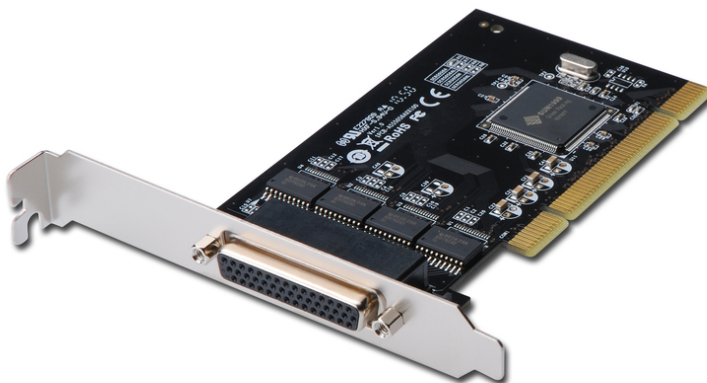

DIGITUS® 4-Port Serielle Schnittstellenkarte, PCI

DS-33002-1

EAN 4016032278528

Serielle I/O 4-Port PCI Add-On Karte 4-Port, Chipsatz: SUN1989

Serielle I/O 4-Port PCI Add-On Karte, 4-Port, Chipsatz: SUN1989

Perfekt zum Anschluss von seriellen Modems, PDAs, Digitalkameras, Druckern, ISDN Adaptern und vielen weiteren Geräten geeignet

- 4 x DSUB 9, serielle Schnittstellen, männlich
- Chipsatz: SUN1999
- Datentransferrate bis zu 921.600bps

- Universelle PCI-Schnittstelle 3,3V & 5V, 32-bit/64-bit
- Plug and Play
- Unterstützt Windows 10, 8.1, 8, 7, Vista, XP und Linux

Lieferumfang

- Serielle Schnittstellenkarte
- Bedienungsanleitung
- Treiber CD