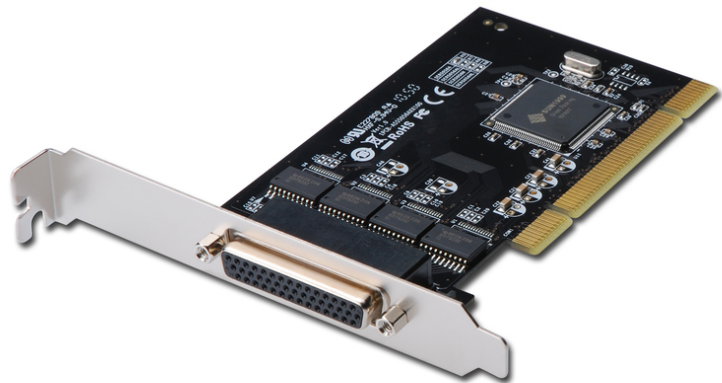

DIGITUS 4-Port Serielle Schnittstellenkarte, PCI

DS-33002-1
EAN 4016032278528

Serielle I/O 4-Port PCI Add-On Karte 4-Port, Chipsatz: SUN1989

Serielle I/O 4-Port PCI Add-On Karte, 4-port, Chipsatz: SUN1989

Perfekt zum Anschluss von seriellen Modems, PDAs, Digitalkameras, Druckern, ISDN Adaptern und vielen weiteren Geräten geeignet

- 4 x DSUB 9, serielle Schnittstellen, männlich
- Chipsatz: SUN1999
- Datentransferrate bis zu 921.600bps

- Universelle PCI-Schnittstelle 3,3V & 5V, 32-bit/64-bit
- Plug and Play
- Unterstützt Windows 10, 8.1, 8, 7, Vista, XP und Linux

Lieferumfang

- Serielle Schnittstellenkarte
- Bedienungsanleitung
- Treiber CD