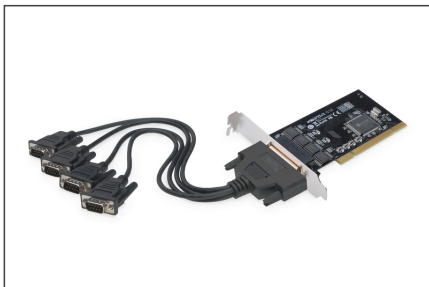

Weitere Anwendungsbilder:

Sicherheitshinweise

- Schalte den Computer vollständig aus und trenne ihn vom Stromnetz, bevor du die Netzwerkkarte installierst oder entfernst.
- Statische Entladung kann das Produkt oder den PC beschädigen. Zur Installation des Produktes Maßnahmen zur statischen Entladung (ESD) durchführen. z.B. Tragen eines antistatischen Armbandes.
- Berühren Sie vor der Installation die Metallfläche des PC-Gehäuses oder einen anderen geerdeten Gegenstand, um eine etwaige ESD Aufladung