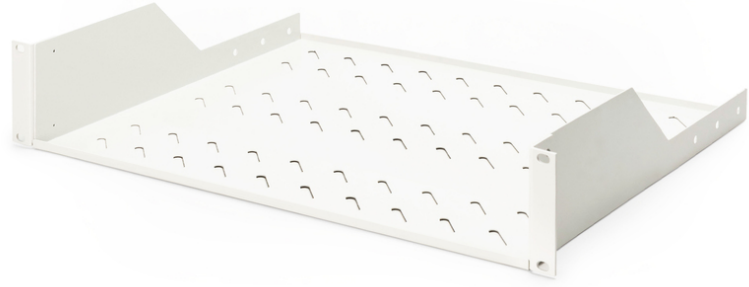

DIGITUS® Ağ kabinleri için raflar

DN-97610

EAN 4016032275091

2U fixed shelf for racks from 450 mm depth 88x482x349 mm, up to 25 kg, grey (RAL 7035)

Sabit kurulum için raflar, 483 mm (19") ağ veya sunucu muhafazasının ön 483 mm (19") profil raylarına kolayca monte edilebilir. Yüksek yük kapasitesine sahip sağlam, delikli metal levha sayesinde, 483 mm (19") raylara monte edilemeyen bileşenler için ideal destek yüzeyidir.

- Sabit kurulum
- Sağlam, delikli metal levha
- montaj malzemesi dahil
- 2 noktalı montaj (ön 19" profil rayları)

Attributes

- Birimler: 2
- Montaj tipi: Sabitlenmiş montaj
- Renk: açık gri, RAL 7035
- Yük kapasitesi: 25 kg
- İnc biçim katsayısı (IEC 60297): 482,6 mm (19 inç)
- Uygun kabin derinliği: 450 mm

Package contents

- Montaj seti (vidalar, kafes somunlar, pullar)

Logistics

	Number (pcs)	Weight (kg)	Depth (cm)	Width (cm)	Height (cm)	cm ³
Packaging Unit Carton	5	11.45	50.00	37.00	54.00	99,900.00
Packaging Unit Inside	1	2.29	35.40	51.30	9.30	16,889.00
Packaging Unit Single	1	2.29	35.40	51.30	9.30	16,889.00
Net single without Packaging	1	1.80	35.20	48.30	8.80	7,360.00