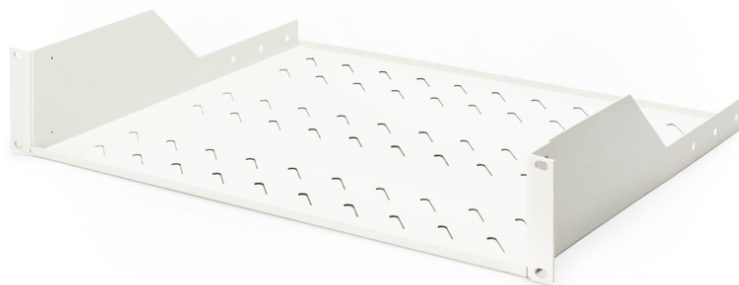

DIGITUS® Hylla för fast installation i 483 mm (19") skåp

DN-97610

EAN 4016032275091

2U fixed shelf for racks from 450 mm depth 88x482x349 mm, up to 25 kg, grey (RAL 7035)

Hyllplanen för fast installation kan enkelt monteras på de främre 483 mm (19") profilskenorna i ditt 483 mm (19") nätverks- eller serverskåp. Tack vare den stabila, perforerade metallplåten med hög lastkapacitet är de den perfekta stödytan för komponenter som inte kan installeras i 483 mm (19") skenor.

- Fast installation
- Robust, perforerad metallplåt
- inkl. monteringsmaterial
- 2-punktsmontering (främre 19"-profilskenor)

Attributes

- Belastningskapacitet: 25 kg
- Enheter: 2
- Färg: ljusgrå, RAL 7035
- Typ av montering: Fast montering
- Lämpligt skåpdjup: \varnothing 450 mm
- Tum formfaktor (IEC 60297): 482,6 mm (19")

Package contents

- Installationssats (skruvar, muttrar, brickor)

Logistics

	Number (pcs)	Weight (kg)	Depth (cm)	Width (cm)	Height (cm)	cm ³
Packaging Unit Carton	5	11.45	50.00	37.00	54.00	99,900.00
Packaging Unit Inside	1	2.29	35.40	51.30	9.30	16,889.00
Packaging Unit Single	1	2.29	35.40	51.30	9.30	16,889.00
Net single without Packaging	1	1.80	35.20	48.30	8.80	7,360.00