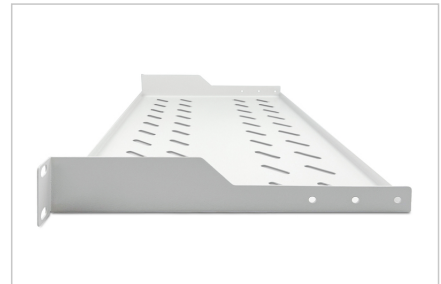

More images: