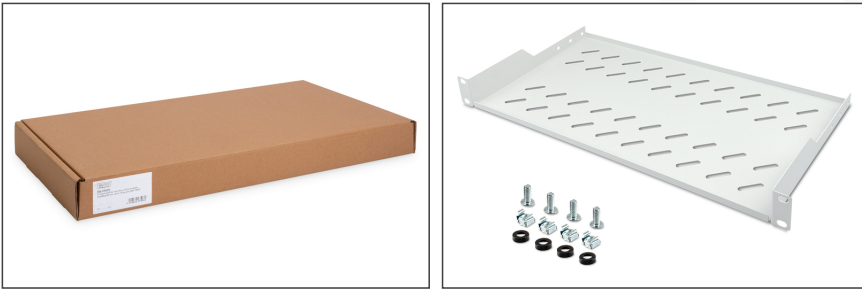

Safety notes

- Ağ muhafazaları için aksesuar ürününü kurarken ve kullanırken, üreticinin veya aksesuarı kullanmak istediğiniz muhafaza sisteminin ilgili güvenlik talimatlarını dikkate alın.

EU responsible person

EU based economic operator ensuring the product complies with the required regulations.

ASSMANN Electronic GmbH
Auf dem Schüffel 3
Lüdenscheid, Germany
<https://www.assmann.com>
info@assmann.com