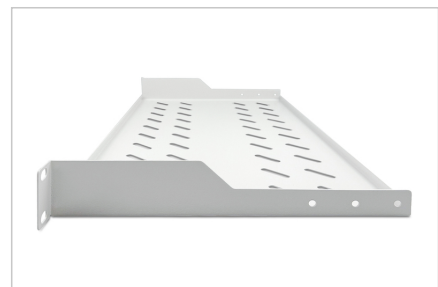

Więcej zdjęć