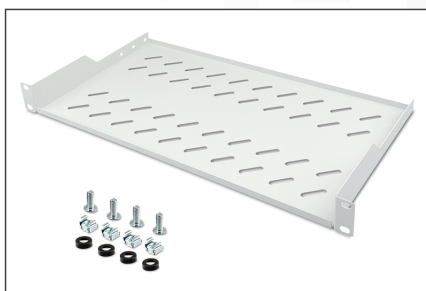

Safety notes

- Podczas instalacji i użytkowania akcesoriów do obudów sieciowych należy przestrzegać odpowiednich instrukcji bezpieczeństwa producenta lub systemu obudów, w którym akcesoria mają być używane.

EU responsible person

EU based economic operator ensuring the product complies with the required regulations.

ASSMANN Electronic GmbH
Auf dem Schüffel 3
Lüdenscheid, Germany
<https://www.assmann.com>
info@assmann.com