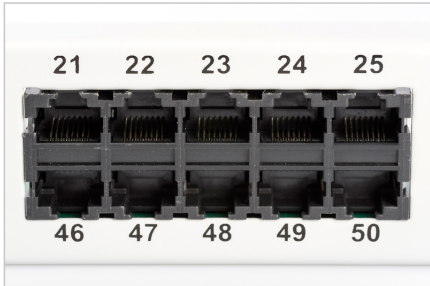

More images:

Safety notes

- Protect product from moisture
- Avoid antistatic charging when installing the product
- Observe the specifications of the raw cable manufacturer during installation

EU responsible person

EU based economic operator ensuring the product complies with the required regulations.

ASSMANN Electronic GmbH
Auf dem Schüffel 3
Lüdenscheid, Germany
<https://www.assmann.com>
info@assmann.com