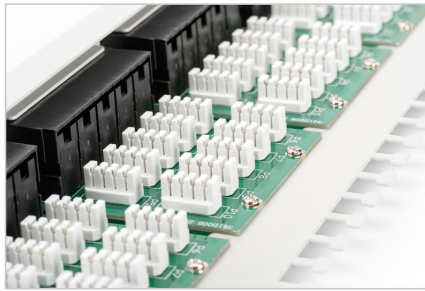

More images:

Safety notes

- Protect product from moisture
- Avoid antistatic charging when installing the product
- Observe the specifications of the raw cable manufacturer during installation

EU responsible person

EU based economic operator ensuring the product complies with the required regulations.

ASSMANN Electronic GmbH
Auf dem Schüffel 3
Lüdenscheid, Germany
<https://www.assmann.com>
info@assmann.com