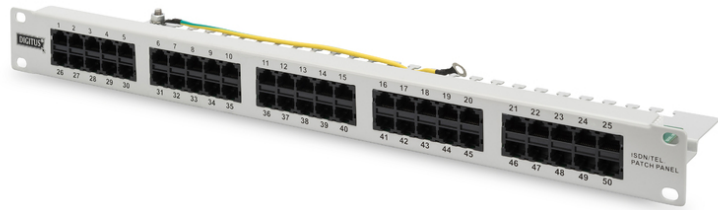

DIGITUS® Painel de ligação CAT 3 ISDN, sem blindagem, cinzento

DN-91350-1

EAN 4016032269021

Painel de ligação CAT 3 ISDN, não blindado, 50 portas RJ45, 8P4C, LSA, 1U, montagem em bastidor, cinzento, 482x44x109

Os painéis de ligação ISDN da DIGITUS® estão disponíveis nas versões de 25 ou 50 portas. O aço laminado a frio galvanizado de 1,5 mm torna-os perfeitos para a montagem em rack de 19".

Padrões orientados para o futuro e qualidade de topo de gama para a sua rede.

- Propriedade de transmissão: Categoria 3
- Áreas de aplicação: Até 16 MHz, 10Base-T
- Normas: ISO/IEC 11801 3ª Ed., EN 50173-1, EIA/TIA 568-C
- Propriedades gerais:
- Adequado para montagem em bastidor de 483 mm (19")
- Tomada RJ45, 8P4C
- Instalação de cabos através de tiras LSA, com código de cores de acordo com EIA/TIA 568 A & B
- Fixação do cabo por meio de fechos rápidos
- Ligação central à terra
- Propriedades mecânicas:
- Material da caixa: 1,5 mm de aço galvanizado, laminado a frio, em conformidade com a norma EN1.4301, UNS S30400, AISI 304 e LMSAD110
- Material da tomada RJ45: ABS UL 94V-0
- Tomada RJ45 de contacto: bronze fosforoso niquelado, contacto banhado a ouro de 0,6 µ
- Grampo de corte LSA: Krone LSA+, UL 94V-0, bronze fosforoso galvanizado