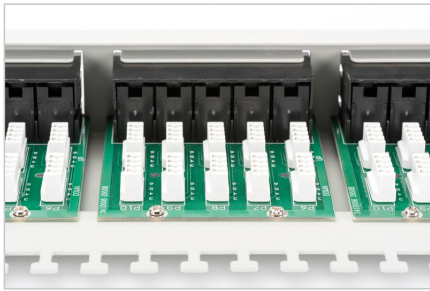

More images:

Safety notes

- Protect product from moisture
- Avoid antistatic charging when installing the product
- Observe the specifications of the raw cable manufacturer during installation

EU responsible person

EU based economic operator ensuring the product complies with the required regulations.

ASSMANN Electronic GmbH
Auf dem Schüffel 3
Lüdenscheid, Germany
<https://www.assmann.com>
info@assmann.com