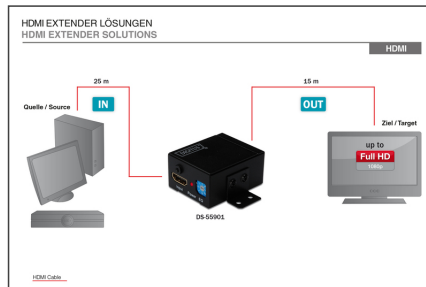

More images: