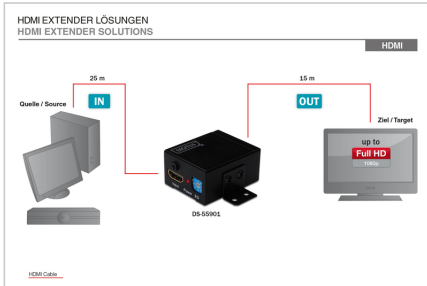

Safety notes

- Om enheten drivs av ett nätaggregat med stickpropp, kontrollera att nätadaptern är korrekt ansluten och uppfyller de angivna kraven (t.ex. spänning och ström).
- Använd endast certifierade CAT5e- eller CAT6-kablar för att säkerställa stabil signalöverföring.
- För särskilt långa kabelsträckor eller i störningskänsliga miljöer rekommenderar vi att du använder skärmade nätverkskablar.
- Se till att alla anslutningar är täta och säkra för att undvika lösa kontakter som kan påverka signalkvaliteten. Kontrollera att HDMI- och Ethernet-anslutningarna är korrekt anslutna.
- Se till att CAT-kabeln inte läggs i närheten av högspänningsledningar eller andra starka källor till elektromagnetisk störning för att undvika signalstörningar.
- Använd endast apparaten inom det angivna temperaturintervallet.
- Använd inte enheten utomhus eller i fuktiga eller våta miljöer
- Kontrollera regelbundet alla anslutningar och kablar med avseende på slitage eller skador. Kablar och anslutningar kan slitas ut, särskilt vid frekvent användning eller långa installationer, vilket kan leda till dålig signalkvalitet eller systemfel.

EU responsible person

EU based economic operator ensuring the product complies with the required regulations.

ASSMANN Electronic GmbH
Auf dem Schüffel 3
Lüdenscheid, Germany
<https://www.assmann.com>
info@assmann.com