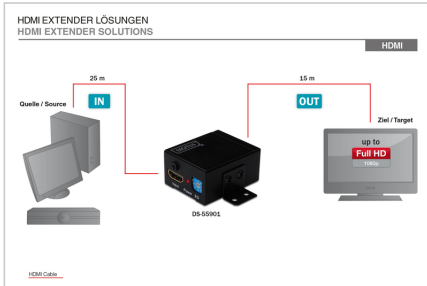

More images:

Safety notes

- Als het apparaat gevoed wordt door een plug-in voeding, controleer dan of de voedingsadapter correct is aangesloten en voldoet aan de gespecificeerde vereisten (bijv. spanning en stroom).
- Gebruik alleen gecertificeerde CAT5e- of CAT6-kabels voor een stabiele signaaloverdracht.
- Voor bijzonder lange kabeltrajecten of in storingsgevoelige omgevingen is het aanbevolen om afgeschermd netwerkabels te gebruiken.
- Zorg ervoor dat alle aansluitingen goed vastzitten om losse contacten te voorkomen die de signaalkwaliteit kunnen beïnvloeden. Zorg ervoor dat de HDMI- en Ethernet-aansluitingen correct zijn aangesloten.
- Zorg ervoor dat de CAT-kabel niet in de buurt van hoogspanningsleidingen of andere sterke bronnen van elektromagnetische interferentie wordt gelegd om signaalinterferentie te voorkomen.
- Gebruik het apparaat alleen binnen het opgegeven temperatuurbereik.
- Gebruik het apparaat niet buitenshuis of in vochtige of natte omgevingen
- Controleer alle aansluitingen en kabels regelmatig op slijtage of schade. Kabels en aansluitingen kunnen verslijten, vooral bij veelvuldig gebruik of lange installaties, wat kan leiden tot een slechte signaalkwaliteit of systeemstoring.

EU responsible person

EU based economic operator ensuring the product complies with the required regulations.

ASSMANN Electronic GmbH
Auf dem Schüffel 3
Lüdenscheid, Germany
<https://www.assmann.com>
info@assmann.com