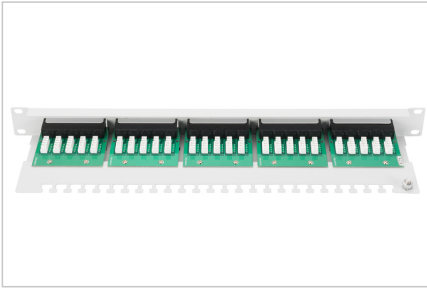

More images:

Safety notes

- Bescherm het product tegen vocht
- Vermijd antistatische lading bij het installeren van het product
- Neem tijdens de installatie de specificaties van de fabrikant van de ruwe kabel in acht

EU responsible person

EU based economic operator ensuring the product complies with the required regulations.

ASSMANN Electronic GmbH
Auf dem Schüffel 3
Lüdenscheid, Germany
<https://www.assmann.com>
info@assmann.com