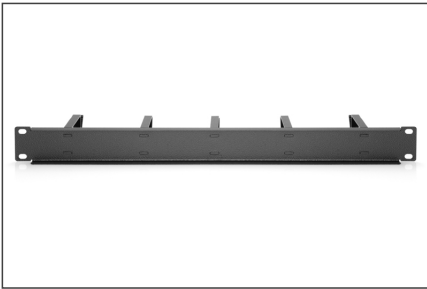

Safety notes

- When installing and using the accessory product for network cabinets, observe the respective safety instructions of the manufacturer or the cabinet system in which you want to use the accessory.

EU responsible person

EU based economic operator ensuring the product complies with the required regulations.

ASSMANN Electronic GmbH
Auf dem Schüffel 3
Lüdenscheid, Germany
<https://www.assmann.com>
info@assmann.com