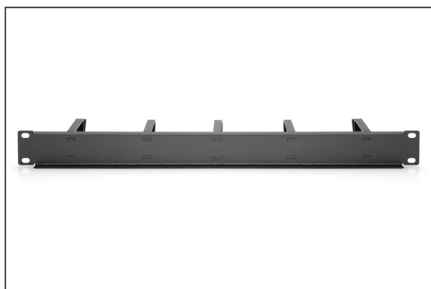

Safety notes

- Neem bij de installatie en het gebruik van het accessoireproduct voor netwerkbeuizingen de respectieve veiligheidsinstructies in acht van de fabrikant of het beuizingssysteem waarin u het accessoire wilt gebruiken.

EU responsible person

EU based economic operator ensuring the product complies with the required regulations.

ASSMANN Electronic GmbH
Auf dem Schüffel 3
Lüdenscheid, Germany
<https://www.assmann.com>
info@assmann.com