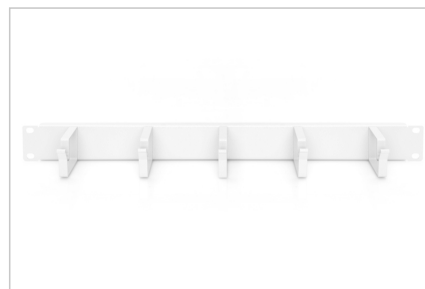

More images: