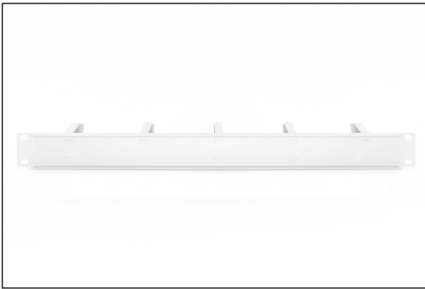

Safety notes

- When installing and using the accessory product for network cabinets, observe the respective safety instructions of the manufacturer or the cabinet system in which you want to use the accessory.

EU responsible person

EU based economic operator ensuring the product complies with the required regulations.

ASSMANN Electronic GmbH
Auf dem Schüffel 3
Lüdenscheid, Germany
<https://www.assmann.com>
info@assmann.com