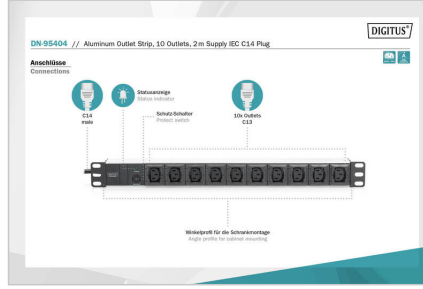

More images:

Safety notes

- Bu ürün, çocuklar veya onların bakımı altındaki kişiler tarafından gözetimsiz kullanım için tasarlanmamıştır!
- Veri sayfasında belirtilenlerden daha yüksek nem veya sıcaklıkları önleyin - Nem, toz veya buhar, çözücüler, yanıcı gazlardan kaçının.
- Çoklu prizler ağır yüklerle sürekli kullanım için tasarlanmamıştır!
- Birden fazla soket kademelendirilmemelidir (birden fazla soketi bir araya getirmekten kaçının).
- Maksimum bağlı yük aşılmamalıdır.
- Arızalı çoklu prizler derhal hizmet dışı bırakılmalı ve çevre dostu bir şekilde imha edilmelidir.
- Bir arıza durumunda, ürünü kullanımdan alın ve kalifiye bir elektrikçiye başvurun.
- Ürünü açmayın.
- Temizlemeden önce ürünün güç kaynağıyla bağlantısını kesin. Temizlik için agresif veya aşındırıcı temizlik maddeleri kullanmayın.
- Sıvıların içeri girmesi kısa devreye yol açabilir.

EU responsible person

EU based economic operator ensuring the product complies with the required regulations.

ASSMANN Electronic GmbH
Auf dem Schöffel 3
Lüdenscheid, Germany
<https://www.assmann.com>
info@assmann.com