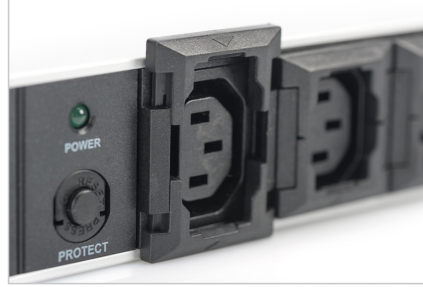

More images:

Safety notes

- Bu ürün, çocuklar veya onların bakımı altındaki kişiler tarafından gözetimsiz kullanım için tasarlanmamıştır!
- Veri sayfasında belirtilenlerden daha yüksek nem veya sıcaklıkları önleyin - Nem, toz veya buhar, çözücüler, yanıcı gazlardan kaçının.
- Çoklu prizler ağır yüklerle sürekli kullanım için tasarlanmamıştır!
- Birden fazla soket kademelendirilmemelidir (birden fazla soketi bir araya getirmekten kaçının).
- Maksimum bağlı yük aşılmamalıdır.
- Arızalı çoklu prizler derhal hizmet dışı bırakılmalı ve çevre dostu bir şekilde imha edilmelidir.
- Bir arıza durumunda, ürünü kullanımdan alın ve kalifiye bir elektrikçiye başvurun.
- Ürünü açmayın.
- Temizlemeden önce ürünün güç kaynağıyla bağlantısını kesin. Temizlik için agresif veya aşındırıcı temizlik maddeleri kullanmayın.
- Sıvıların içeri girmesi kısa devreye yol açabilir.

EU responsible person

EU based economic operator ensuring the product complies with the required regulations.

ASSMANN Electronic GmbH
Auf dem Schöffel 3
Lüdenscheid, Germany
<https://www.assmann.com>
info@assmann.com