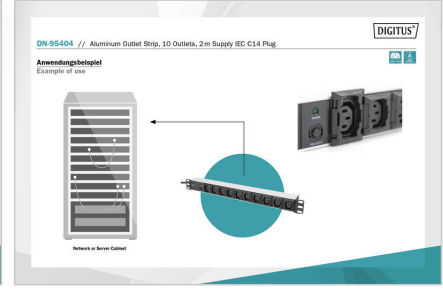

More images:

Safety notes

- Bu ürün, çocuklar veya onların bakımı altındaki kişiler tarafından gözetimsiz kullanım için tasarlanmamıştır!
- Veri sayfasında belirtilenlerden daha yüksek nem veya sıcaklıkları önleyin - Nem, toz veya buhar, çözücüler, yanıcı gazlardan kaçının.
- Çoklu prizler ağır yüklerle sürekli kullanım için tasarlanmamıştır!
- Birden fazla soket kademelendirilmemelidir (birden fazla soketi bir araya getirmekten kaçının).
- Maksimum bağlı yük aşılmamalıdır.
- Arızalı çoklu prizler derhal hizmet dışı bırakılmalı ve çevre dostu bir şekilde imha edilmelidir.
- Bir arıza durumunda, ürünü kullanımdan alın ve kalifiye bir elektrikçiye başvurun.
- Ürünü açmayın.
- Temizlemeden önce ürünün güç kaynağıyla bağlantısını kesin. Temizlik için agresif veya aşındırıcı temizlik maddeleri kullanmayın.
- Sıvıların içeri girmesi kısa devreye yol açabilir.

EU responsible person

EU based economic operator ensuring the product complies with the required regulations.

ASSMANN Electronic GmbH
Auf dem Schöffel 3
Lüdenscheid, Germany
<https://www.assmann.com>
info@assmann.com