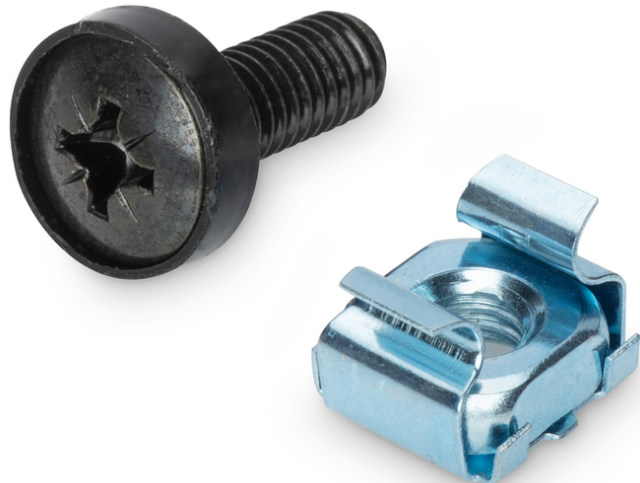

DIGITUS® Bevestigingsset voor 483 mm (19") componenten, M6

DN-19 SET

EAN 4016032265658

M6 installatie schroefset, 50 stuks 50x zwarte schroeven, moeren en sluitringen

De DIGITUS® montageset bestaat uit een reeks van 50 sets schroeven, moeren en onderleggingen met afmeting M6. Geschikt voor 483 mm (19") componenten.

- Staal
- Schroeven
- Kooimoeren

- Set = 50 sets
- Kleur zwart

Attributes

- Eenheden: 0
- Inch vormfactor (IEC 60297): 482,6 mm (19")

Package contents

- 50 x schroeven, sluitringen, kooimoeren

Logistics

	Number (pcs)	Weight (kg)	Depth (cm)	Width (cm)	Height (cm)	cm ³
Packaging Unit Carton	40	24.00	20.00	20.00	37.00	14,800.00
Packaging Unit Inside	1	0.60	7.00	10.00	4.50	315.00
Packaging Unit Single	1	0.60	7.00	10.00	4.50	315.00
Net single without Packaging	1	0.05	2.00	1.10	1.10	0.00