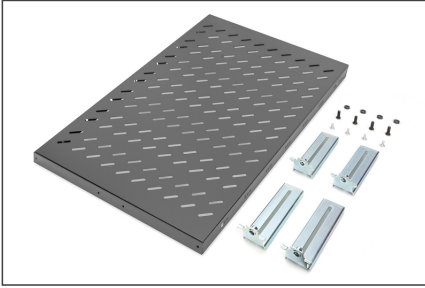

Safety notes

- Ağ muhafazaları için aksesuar ürününü kurarken ve kullanırken, üreticinin veya aksesuarı kullanmak istediğiniz muhafaza sisteminin ilgili güvenlik talimatlarını dikkate alın.

EU responsible person

EU based economic operator ensuring the product complies with the required regulations.

ASSMANN Electronic GmbH
Auf dem Schüffel 3
Lüdenscheid, Germany
<https://www.assmann.com>
info@assmann.com