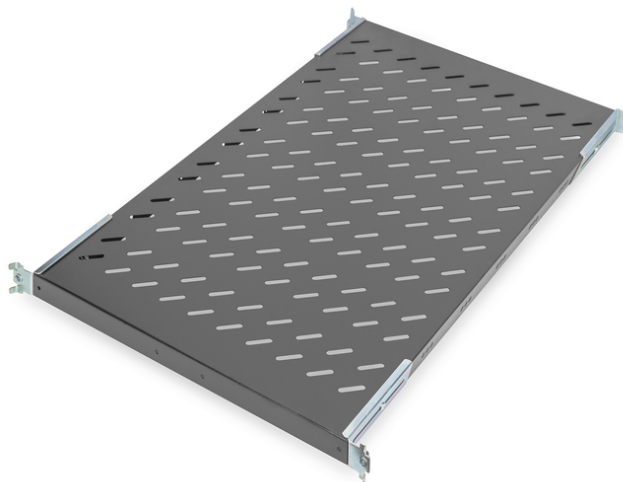

DIGITUS® Legbord voor netwerk- en serverkast

DN-19 TRAY1-1000-ECB

EAN 4016032262480

1U vast legbord f. kasten vanaf 1000 mm diepte 44x486x770 mm, tot 50 kg, zwart (RAL 9005)

1U vast rek f. vanaf 1000 mm diepte, 44x486x770 mm, tot 50 kg, zwart (RAL 9005)

- Bevestiging aan de vier hoekprofielen
- Vaste installatie
- Stevige, geperforeerde metalen plaat
- Belastbaar tot max. 50 kg
- Vereist 1U
- Compleet met bevestigingsmateriaal
- 4-punts montage (voor en achter 19" profielrails)

Attributes

- Belastingcapaciteit: 50 kg
- Eenheden: 1
- Kleur: zwart, RAL 9005
- Montagetypen: Vaste montage
- Geschikte kastdiepte: \approx 1000 mm
- Inch vormfactor (IEC 60297): 482,6 mm (19")

Package contents