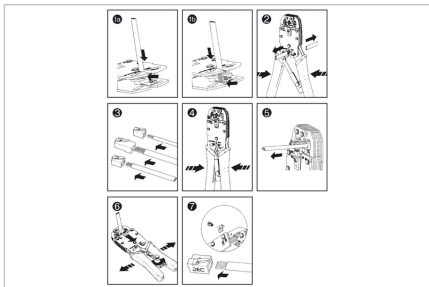

More images: