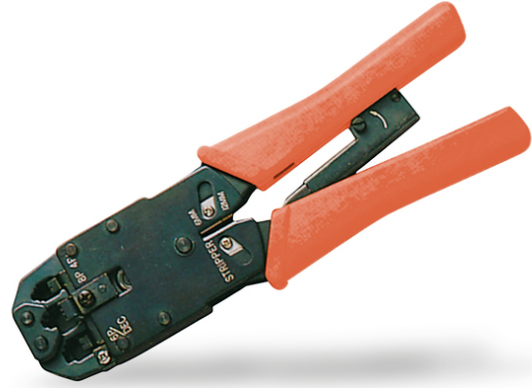

DIGITUS® multimodüler kablo sıkıştırıcısı, sertmetal

DN-94004

EAN 4016032261681

Multi Modüler sıkma pensesi, 4P2C için uygun 4P4C, 6P4C, 6P6C, 8P8C, sıyrıcı ve kesici dahil

DIGITUS® Multi Modüler Sıkma Aleti, çok çeşitli modüler fişlerin hızlı ve kolay bir şekilde sıkılmasını sağlar. Farklı aletlerin işlevlerini birleştirerek verimliliğinizi artırın. Kablo kesici ve tel sıyrıcı, onu hiçbir envanterde olmaması gereken özellikle pratik bir alet haline getirir.

Çeşitli aletlerin işlevlerini bir araya getirerek verimliliğinizi artırın!

- Uygulama alanı: Modüler ve koaksiyel konnektörleri kıvrımının yanı sıra kabloyu sıyırmak ve kesmek için
- Genel özellikler:
- İç/dış iletken çapı: 0,3 - 0,7 mm/5 - 15 mm
- Hızlı ve kolay kullanım
- Ergonomik tutamak
- Sağlam metal tasarım
- Kablo kesici ve tel sıyrıcı dahil