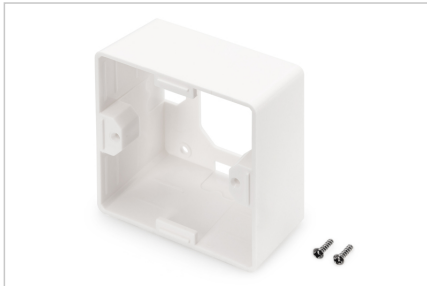

More images:

Safety notes

- Skydda produkten från fukt
- Undvik antistatisk uppladdning vid installation av produkten
- Beakta råkabeltillverkarens specifikationer under installationen

EU responsible person

EU based economic operator ensuring the product complies with the required regulations.

ASSMANN Electronic GmbH
Auf dem Schüffel 3
Lüdenscheid, Germany
<https://www.assmann.com>
info@assmann.com