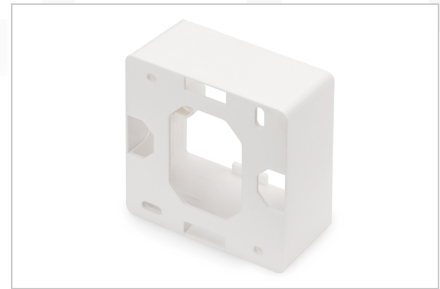

More images:

Safety notes

- Skydda produkten från fukt
- Undvik antistatisk uppladdning vid installation av produkten
- Beakta råkabeltillverkarens specifikationer under installationen

EU responsible person

EU based economic operator ensuring the product complies with the required regulations.

ASSMANN Electronic GmbH
Auf dem Schüffel 3
Lüdenscheid, Germany
<https://www.assmann.com>
info@assmann.com