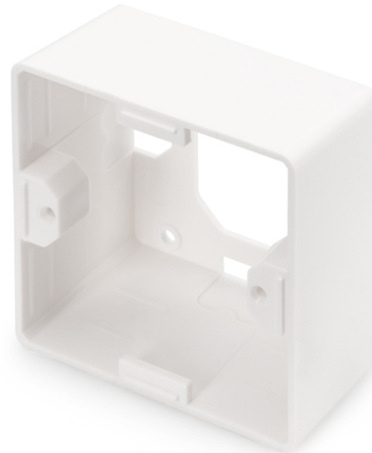

DIGITUS® Utanpåliggande ram för Keystone-tomlådor 80x80 mm, tysk typ

DN-93803

EAN 4016032259367

Ytmonterad låda för frontpaneler 80x80x42 mm, färg ren vit, tysk layout

DIGITUS® ytmonterade ramar för Keystone-tomma uttag är perfekta för att förlänga dina dataanslutningsuttag. Finns i layouterna "tysk", "fransk" och "brittisk".

- Version för Keystone-montering: 45° utlopp
- Användningsområden: Hålväggsdosa, bröstningskanalisation, utanpåliggande hus
- Standarder: ISO/IEC 11801 3:e upplagan, EN 50173-1, EIA/TIA 568-C
- Allmänna egenskaper:
- Lämplig för installation i kanalisation, infälld montering och utanpåliggande montering
- Central jordanslutning

- Integrerad dammskyddslucka
- Plastmärkningsfält
- Kan utformas för att matcha standardväxelprogrammen hos växeltillverkarna
- Tekniska egenskaper:
- Material tomt hölje: pressgjuten metall
- Material mittplatta: ABS UL 94V-0
- Material för ram: ABS UL 94V-0
- Material ytmonterad låda: ABS UL 94V-0
- Fysikaliska egenskaper:
- Drifttemperatur: -20° C till +70 °C (ISO/IEC 11801, EN 50173-1, ANSI/TIA/EIA 568 C)
- Färg: Vit RAL9003