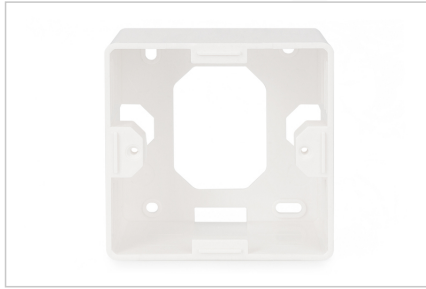

More images:

Safety notes

- Bescherm het product tegen vocht
- Vermijd antistatische lading bij het installeren van het product
- Neem tijdens de installatie de specificaties van de fabrikant van de ruwe kabel in acht

EU responsible person

EU based economic operator ensuring the product complies with the required regulations.

ASSMANN Electronic GmbH
Auf dem Schüffel 3
Lüdenscheid, Germany
<https://www.assmann.com>
info@assmann.com