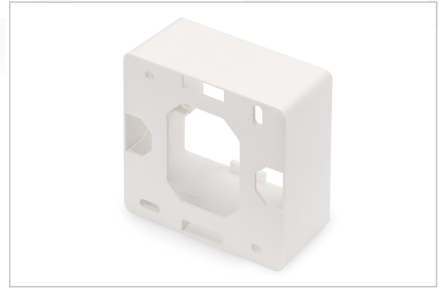

More images:

Safety notes

- Bescherm het product tegen vocht
- Vermijd antistatische lading bij het installeren van het product
- Neem tijdens de installatie de specificaties van de fabrikant van de ruwe kabel in acht

EU responsible person

EU based economic operator ensuring the product complies with the required regulations.

ASSMANN Electronic GmbH
Auf dem Schüffel 3
Lüdenscheid, Germany
<https://www.assmann.com>
info@assmann.com