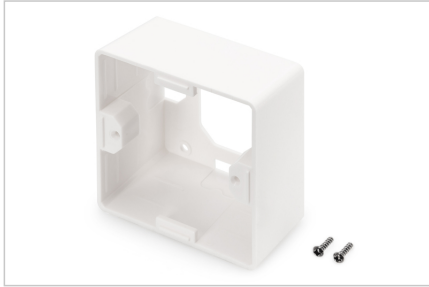

More images:

Safety notes

- Bescherm het product tegen vocht
- Vermijd antistatische lading bij het installeren van het product
- Neem tijdens de installatie de specificaties van de fabrikant van de ruwe kabel in acht

EU responsible person

EU based economic operator ensuring the product complies with the required regulations.

ASSMANN Electronic GmbH
Auf dem Schüffel 3
Lüdenscheid, Germany
<https://www.assmann.com>
info@assmann.com