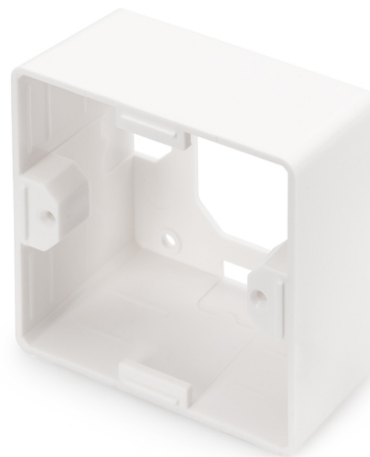

DIGITUS® Opbouwframe voor Keystone lege behuizing 80x80mm, Duits type

DN-93803

EAN 4016032259367

Opbouwdoos voor frontpanelen 80x80x42 mm, kleur zuiver wit, Duitse opmaak

De DIGITUS® opbouwframe voor Keystone lege dozen zijn perfect daarvoor geschikt om netwerkaansluitdozen uit te breiden. Verkrijgbaar in de uitvoeringen "Duits", "Frans" en "Brits".

- Uitvoering Keystone opname: 45° schuin
- Toepassingsgebieden: Hollewanddoos, borstwering kanaal, opbouwbehuizing
- Normen: ISO/IEC 11801 2nd Ed., EN 50173-1, EIA/TIA 568-C
- Algemene eigenschappen:
- Geschikt voor de inbouw in borstwering kanaal, inbouw en opbouw
- Centrale aardaansluiting

- Geïntegreerde stofkap
- Plastic beletteringsveld
- Ontwerp geschikt voor de gangbare schakelaarprogramma's van de schakelaar fabrikant
- Technische eigenschappen:
- Materiaal lege behuizing: Gegoten metalen
- Materiaal centrale plaat: ABS UL 94V-0
- Materiaal frame: ABS UL 94V-0
- Materiaal opbouwdoos: ABS UL 94V-0
- Fysische eigenschappen:
- Bedrijfstemperatuur: -20° C tot +70 °C (ISO/IEC 11801, EN 50173-1, ANSI/TIA/EIA 568 C)
- Kleur: Wit RAL9003