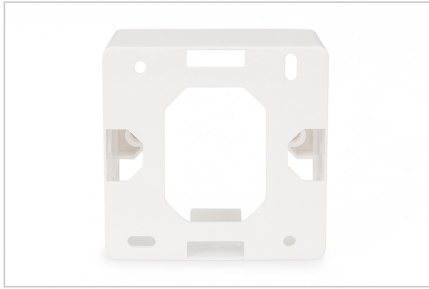

More images:

Safety notes

- Bescherm het product tegen vocht
- Vermijd antistatische lading bij het installeren van het product
- Neem tijdens de installatie de specificaties van de fabrikant van de ruwe kabel in acht

EU responsible person

EU based economic operator ensuring the product complies with the required regulations.

ASSMANN Electronic GmbH
Auf dem Schüffel 3
Lüdenscheid, Germany
<https://www.assmann.com>
info@assmann.com