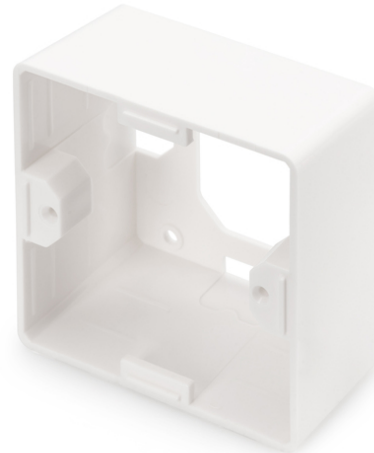

DIGITUS® Telaio per scatola di derivazione vuota Keystone 80x80 mm, tipo tedesco

DN-93803

EAN 4016032259367

Scatola di montaggio per pannelli frontali 80x80x42 mm, colore bianco puro, layout tedesco

Il telaio DIGITUS® per le scatole vuote Keystone sono adatte per espandere perfettamente le scatole di connessione dati. Disponibile nel layout "Tedesco", "Francese" e "Inglese".

- Esecuzione della registrazione Keystone: Uscita 45°
- Campi di applicazione: Presa cavità, canaline, alloggiamento superficiale
- Norme: ISO/IEC 11801 2nd Ed., EN 50173-1, EIA/TIA 568-C
- Caratteristiche generali:
- Adatto per l'installazione su canaline, incassate e superficiali
- Messa a terra centrale

- Sovraccoperta integrata
- Campo di etichettatura in plastica
- Design adatto a tutti i commutatori in commercio
- Caratteristiche tecniche:
- Materiale dell'alloggiamento vuoto: Metallo pressofuso
- Materiale piastra centrale: ABS UL 94V-0
- Materiale telaio: ABS UL 94V-0
- Materiale scatola superficiale: ABS UL 94V-0
- Proprietà fisiche:
- Temperatura di esercizio: -20° C bis +70 °C (ISO/IEC 11801, EN 50173-1, ANSI/TIA/EIA 568 C)
- Colore: Bianco RAL9003