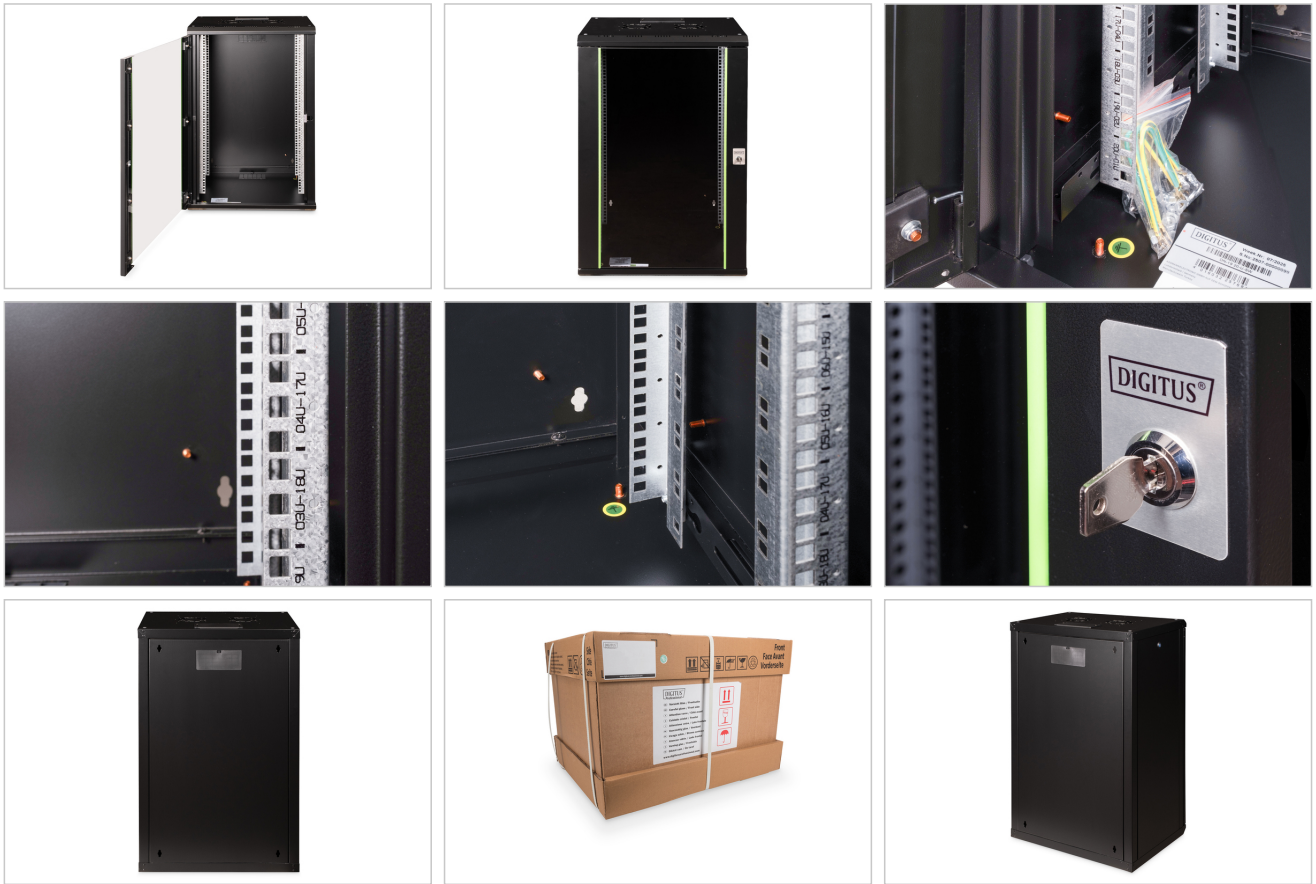

Logistics						
	Number (pcs)	Weight (kg)	Depth (cm)	Width (cm)	Height (cm)	cm³
Packaging Unit Carton	1	33.60	49.00	67.00	101.00	331,583.00
Packaging Unit Inside	1	33.60	49.00	67.00	101.00	331,583.00
Packaging Unit Single	1	33.60	49.00	67.00	101.00	331,583.00
Net single without Packaging	1	32.00	45.00	60.00	99.80	313,600.00

More images:

Safety notes

- Kurulu cihazların aşırı ısınmasını önlemek için yeterli havalandırma sağlayın.
- Ağ kabinleri aşırı doldurulmamalı ve havalandırma delikleri tıkanmamalıdır.
- Kablolar düzgün bir şekilde döşenmeli ve kablo kanalları veya tepsileri içinde düzenlenmelidir.
- Hassas cihazları akım piklerinden veya yıldırım çarpmalarından korumak için aşırı gerilim koruma cihazları kullanın.
- İlgili IP koruma sınıfına uyarken nem veya ıslaklıktan kaçının.
- Muhafazanın ve kullanılan cihazların uygun şekilde topraklandığından emin olun.
- Sık sık fırtına aktivitesi olan bölgelerde, güç kaynağına profesyonel yıldırım koruması entegre edilmelidir.
- Eşit olmayan yüklemeyi önlemek için, en ağır üniteleri her zaman kabinin alt kısmına monte edin.
- Bakım veya kurulum çalışmaları sırasında kurulu cihazların güç kaynağıyla bağlantısını kesin.