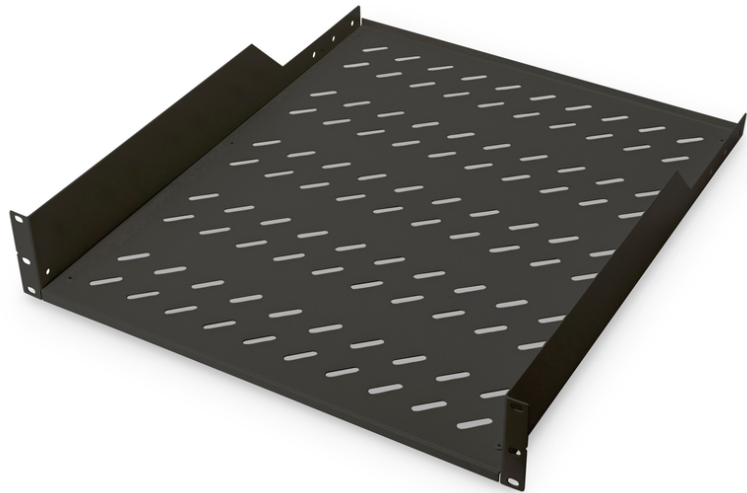

# DIGITUS® Półka do montażu stałego w szafach 483 mm (19")

DN-19 TRAY-2-55-SW

EAN 4016032256830

## Półka 19" 2U do szaf DIGITUS, G/549, 25kg, czarny (RAL 9005)

Półki do montażu stałego można łatwo instalować na przednich profilach montażowych 483 mm (19") szafy sieciowej i serwerowej 483 mm (19"). Stabilna, perforowana blacha o dużej nośności stanowi optymalną powierzchnię nośną dla komponentów, które nie pasują do rozmiaru 483 mm (19").

- Montaż na stałe
- Stabilna, perforowana blacha
- Z materiałem mocującym
- Mocowanie 2-punktowe (przednie szyny DIN 19E)

## Atrybuty

- Kolor: Czarny, RAL 9005
- Nośność: 25 kg
- Typ półki: Montowana na stałe
- Wysokość [U]: 2
- Pasuje do głębokości szafy: 800 mm
- Rozstaw RACK (IEC 60297): 482.6 mm (19")