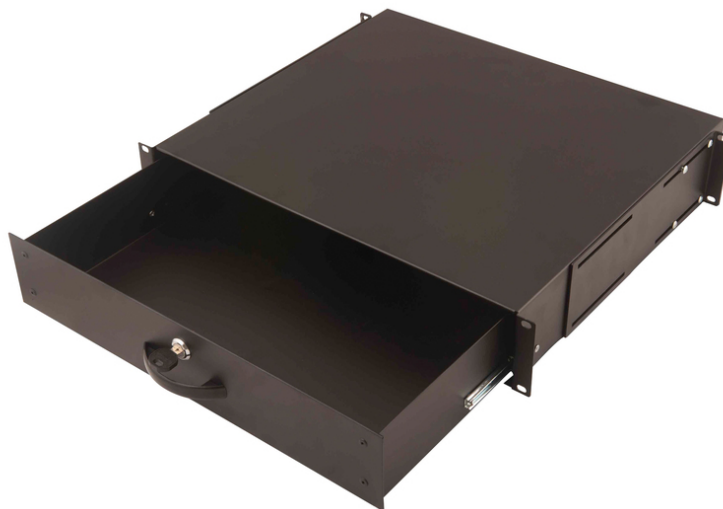

DIGITUS® Tabuleiro para teclado e tabuleiro para documentos para armários de 483 mm (19")

DN-19 KEY-2U-SW
EAN 4016032254775

Tabuleiro de documentos 2U bloqueável com pega 88x481x400 mm, cor preta (RAL 9005)

Os tabuleiros para teclado e os tabuleiros para documentos são adequados para todas as calhas de perfil de 483 mm (19") no seu armário de rede ou de servidor. Disponíveis em diferentes unidades de altura, são a solução perfeita para organizar os seus documentos.

Can be used, for example, as a lockable document holder or keyboard tray.

- Para montagem nas calhas de perfil de 483 mm (19")
- Pode ser fechado à chave e pode ser equipado com uma pega
- Possibilidade de entrada de cabos pela retaguarda
- Chapa de aço robusta

- Profundidade quando totalmente estendido: 660 mm
- altura máxima interior: 76 mm
- Profundidade de instalação mín.-máx.: 400-732,5 mm

Attributes

- Color: black, RAL 9005
- Load capacity: 25 kg
- Units: 2
- Inch form factor (IEC 60297): 482.6 mm (19")