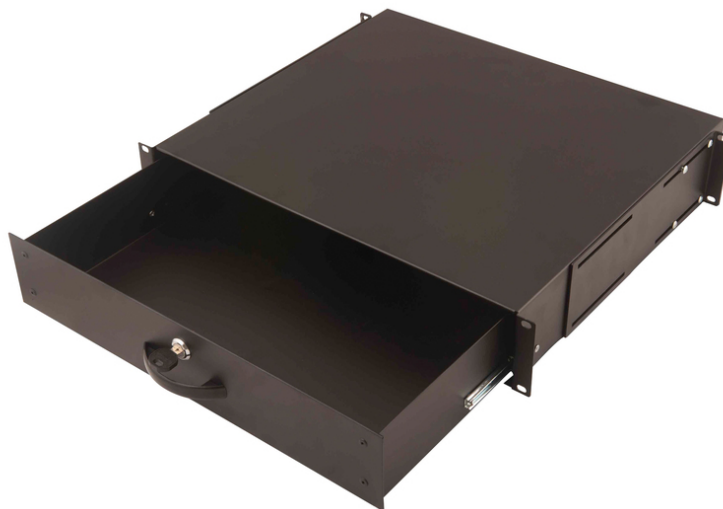

# DIGITUS® Tabuleiro para teclado e tabuleiro para documentos para armários de 483 mm (19")

DN-19 KEY-2U-SW  
EAN 4016032254775

### Tabuleiro de documentos 2U bloqueável com pega pega 88x481x400 mm, cor preta (RAL 9005)

Os tabuleiros para teclado e os tabuleiros para documentos são adequados para todas as calhas de perfil de 483 mm (19") no seu armário de rede ou de servidor. Disponíveis em diferentes unidades de altura, são a solução perfeita para organizar os seus documentos.

- Para montagem nas calhas de perfil de 483 mm (19")
- Pode ser fechado à chave e pode ser equipado com uma pega
- Possibilidade de entrada de cabos pela retaguarda
- Chapa de aço robusta
- Profundidade quando totalmente estendido: 660 mm

#### Attributes

- Color: black, RAL 9005
- Load capacity: 25 kg
- Units: 2
- Inch form factor (IEC 60297): 482.6 mm (19")