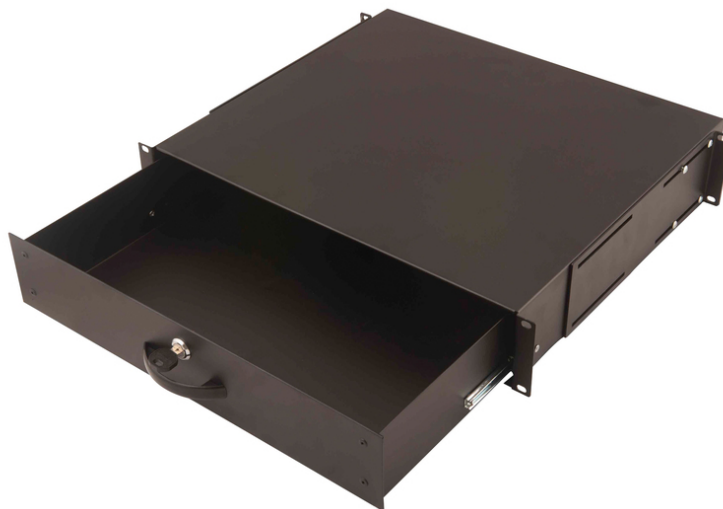

# DIGITUS® Zamykana szuflada do obudów sieciowych i serwerowych 482,6 mm (19"), 2U

DN-19 KEY-2U-SW  
EAN 4016032254775

## 2U lockable drawer with handle 88x481x400 mm, color black (RAL 9005)

Szuflady pasują do wszystkich 19-calowych szyn profilowych 482,6 mm w szafie sieciowej lub serwerowej. Są one również idealne do stosowania w uniwersalnych 19-calowych szafach sprzętowych. Mogą być na przykład używane jako zamykana taca na dokumenty lub taca na klawiaturę. Dołączone wsporniki montażowe z tyłu mają różną głębokość, aby dostosować się do 19-calowych profili obudowy.

Może być używana na przykład jako zamykany uchwyt na dokumenty lub szuflada na klawiaturę.

- Do montażu na szynach profilowych 482,6 mm (19")
- Jednostki wysokości: 2U
- Wymiary produktu (wys. x szer. x gł.): 86x483x398 mm

### Atrybuty

- Kolor: Czarny, RAL 9005
- Nośność: 25 kg
- Wysokość [U]: 2
- Rozstaw RACK (IEC 60297): 482.6 mm (19")