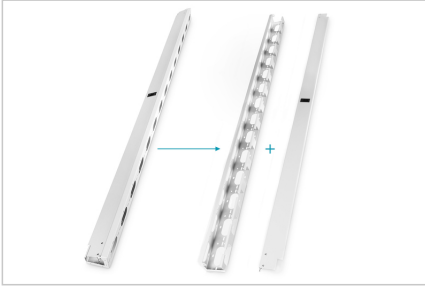

More images:

Safety notes

- Ağ muhafazaları için aksesuar ürününü kurarken ve kullanırken, üreticinin veya aksesuarı kullanmak istediğiniz muhafaza sisteminin ilgili güvenlik talimatlarını dikkate alın.

EU responsible person

EU based economic operator ensuring the product complies with the required regulations.

ASSMANN Electronic GmbH
Auf dem Schüffel 3
Lüdenscheid, Germany
<https://www.assmann.com>
info@assmann.com