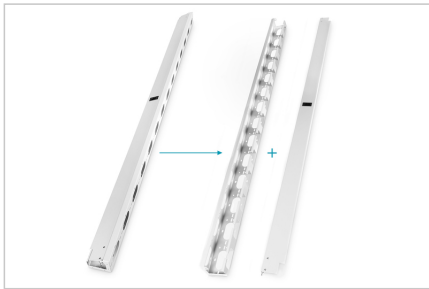

More images:

Safety notes

- Vid installation och användning av tillbehöret för nätverksskåp ska du följa respektive säkerhetsanvisningar från tillverkaren eller skåpsystemet som du vill använda tillbehöret i.

EU responsible person

EU based economic operator ensuring the product complies with the required regulations.

ASSMANN Electronic GmbH
Auf dem Schüffel 3
Lüdenscheid, Germany
<https://www.assmann.com>
info@assmann.com