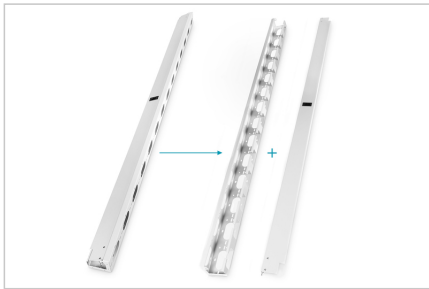

More images:

Safety notes

- When installing and using the accessory product for network cabinets, observe the respective safety instructions of the manufacturer or the cabinet system in which you want to use the accessory.

EU responsible person

EU based economic operator ensuring the product complies with the required regulations.

ASSMANN Electronic GmbH
Auf dem Schüffel 3
Lüdenscheid, Germany
<https://www.assmann.com>
info@assmann.com