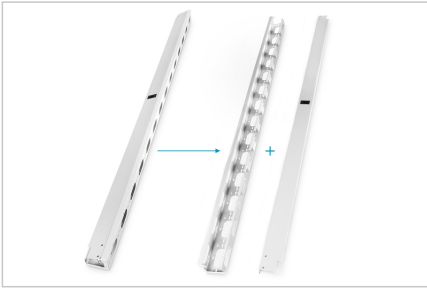

More images:

Safety notes

- Lors de l'installation et de l'utilisation des accessoires pour armoires réseau, respectez les consignes de sécurité du fabricant ou du système d'armoire dans lequel vous souhaitez utiliser l'accessoire.

EU responsible person

EU based economic operator ensuring the product complies with the required regulations.

ASSMANN Electronic GmbH
Auf dem Schüffel 3
Lüdenscheid, Germany
<https://www.assmann.com>
info@assmann.com