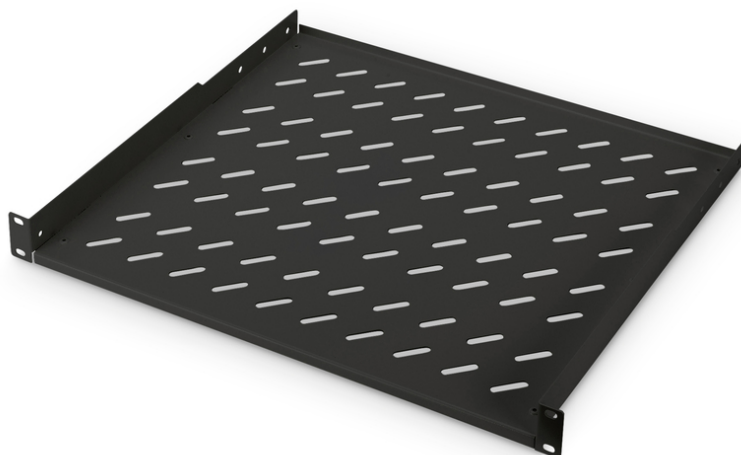

DIGITUS Hylla för fast installation i 483 mm (19") skåp

DN-19 TRAY-1-400-SW
EAN 4016032245704

1U fixed shelf for racks from 600 mm depth 44x482x399 mm, up to 15 kg, black (RAL 9005)

Hyllplanen för fast installation kan enkelt monteras på de främre 483 mm (19") profilskenorna i ditt 483 mm (19") nätverks- eller serverskåp. Tack vare den stabila, perforerade metallplåten med hög lastkapacitet är de den perfekta stödytan för komponenter som inte kan installeras i 483 mm (19") skenor.

- Fast montering
- Stabil, perforerad plåt
- inkl. fästmaterial
- 2-punktsfäste (främre 19"-profilskenor)

- Bredd x djup invändig avställningsyta 440 x 390 mm

Attributes

- Belastningskapacitet: 15 kg
- Enheter: 1
- Färg: svart, RAL 9005
- Typ av montering: Fast montering
- Lämpligt skåpdjup: ≥ 600 mm
- Tum formfaktor (IEC 60297): 482,6 mm (19")