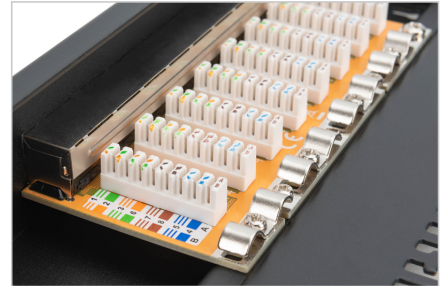

More images:

Safety notes

- Ürünü nemden koruyun
- Ürünü kurarken antistatik şarjdan kaçınin
- Kurulum sırasında ham kablo üreticisinin teknik özelliklerine uyun