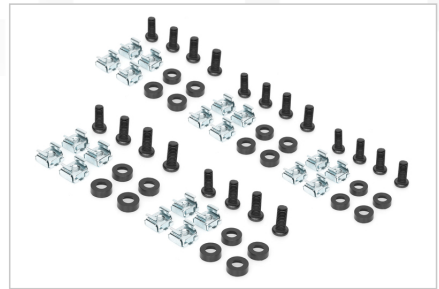

More images:

Safety notes

- Lors de l'installation et de l'utilisation des accessoires pour armoires réseau, respectez les consignes de sécurité du fabricant ou du système d'armoire dans lequel vous souhaitez utiliser l'accessoire.

EU responsible person

EU based economic operator ensuring the product complies with the required regulations.

ASSMANN Electronic GmbH
Auf dem Schüffel 3
Lüdenscheid, Germany
<https://www.assmann.com>
info@assmann.com