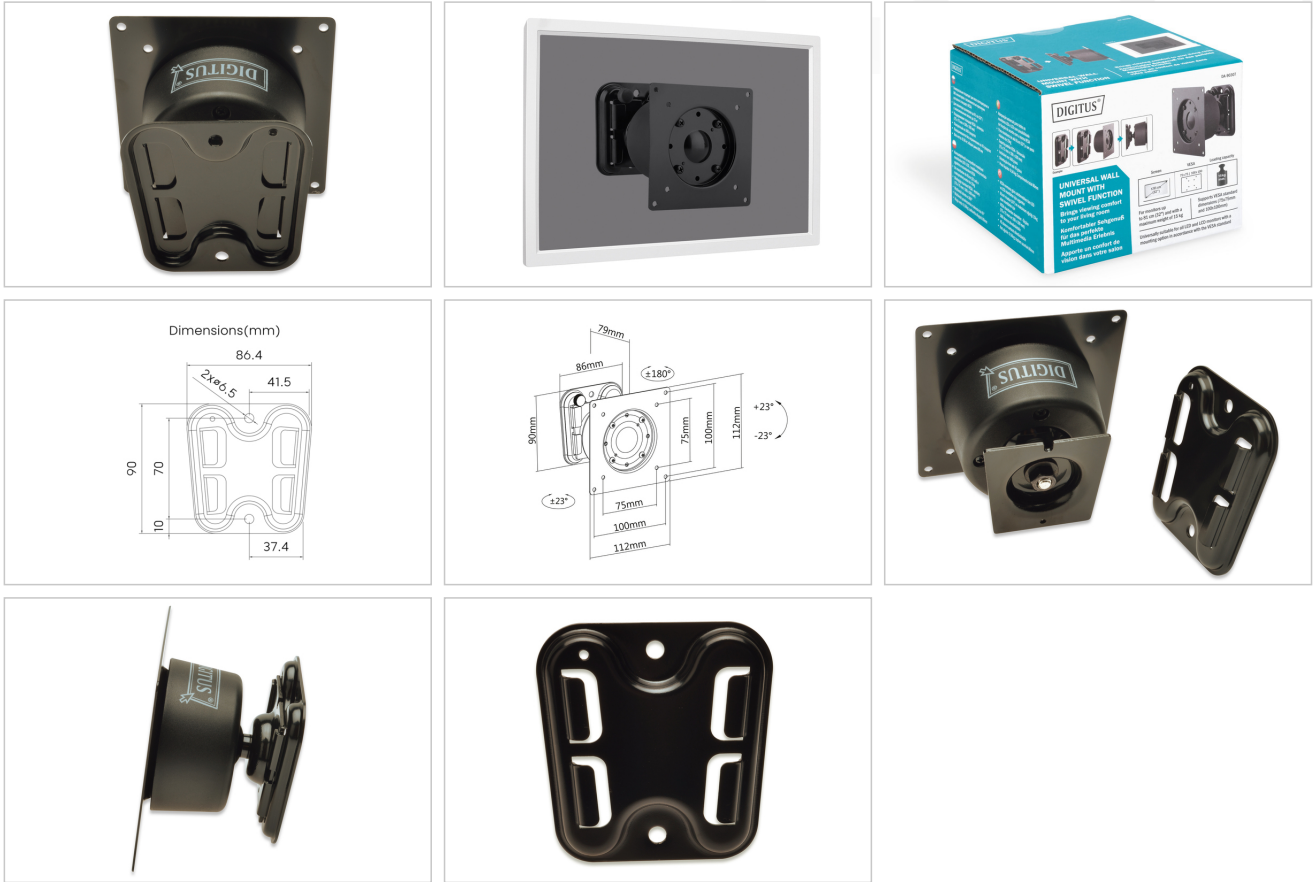

More images:

Safety notes

- Montaj ve kurulumla başlamadan önce lütfen kılavuzun tamamını okuyun. Talimatlar veya uyarılar hakkında herhangi bir sorunuz varsa lütfen yerel satıcınızla iletişime geçin.
- DİKKAT: İzin verilen ağırlığı aşan ürünlerle kullanılması hasara veya olası yaralanmalara neden olabilir.
- Braketler kurulum talimatlarına uygun olarak takılmalıdır. Yanlış montaj hasara veya yaralanmaya neden olabilir.
- Güvenlik ekipmanı ve uygun aletler kullanın. Ürün sadece uzmanlar tarafından kurulmalıdır.
- Bu ürün ahşap çerçeveli, masif beton veya taş duvarlara monte edilebilir.
- Yük taşıyan yüzeyler, cihazların ve tüm ek bileşenlerin tüm ağırlığına güvenli bir şekilde dayanabilmelidir.
- Sadece birlikte verilen montaj vidalarını kullanın ve VİDALARI ÇOK SIKMAYIN.
- Bu ürün, yutulması halinde boğulma tehlikesine neden olabilecek küçük parçalar içerir. Bu parçaları çocuklardan uzak tutun.
- Bu ürünü sadece iç mekânlarda kullanın. Ürünün açık havada kullanılması yaralanmalara ve hasara yol açabilir.
- ÖNEMLİ: Kurulmadan önce, lütfen alınan tüm bileşenleri bileşen listesiyle karşılaştırın. Parçalar hasarlıysa veya eksikse, yerel satıcınızdan yedek parça isteyin.
- BAKIM: Montaj braketini güvenlik ve stabilite açısından düzenli olarak kontrol edin (tercihen her üç ayda bir).

EU responsible person

EU based economic operator ensuring the product complies with the required regulations.

ASSMANN Electronic GmbH
Auf dem Schüffel 3
Lüdenscheid, Germany
<https://www.assmann.com>
info@assmann.com