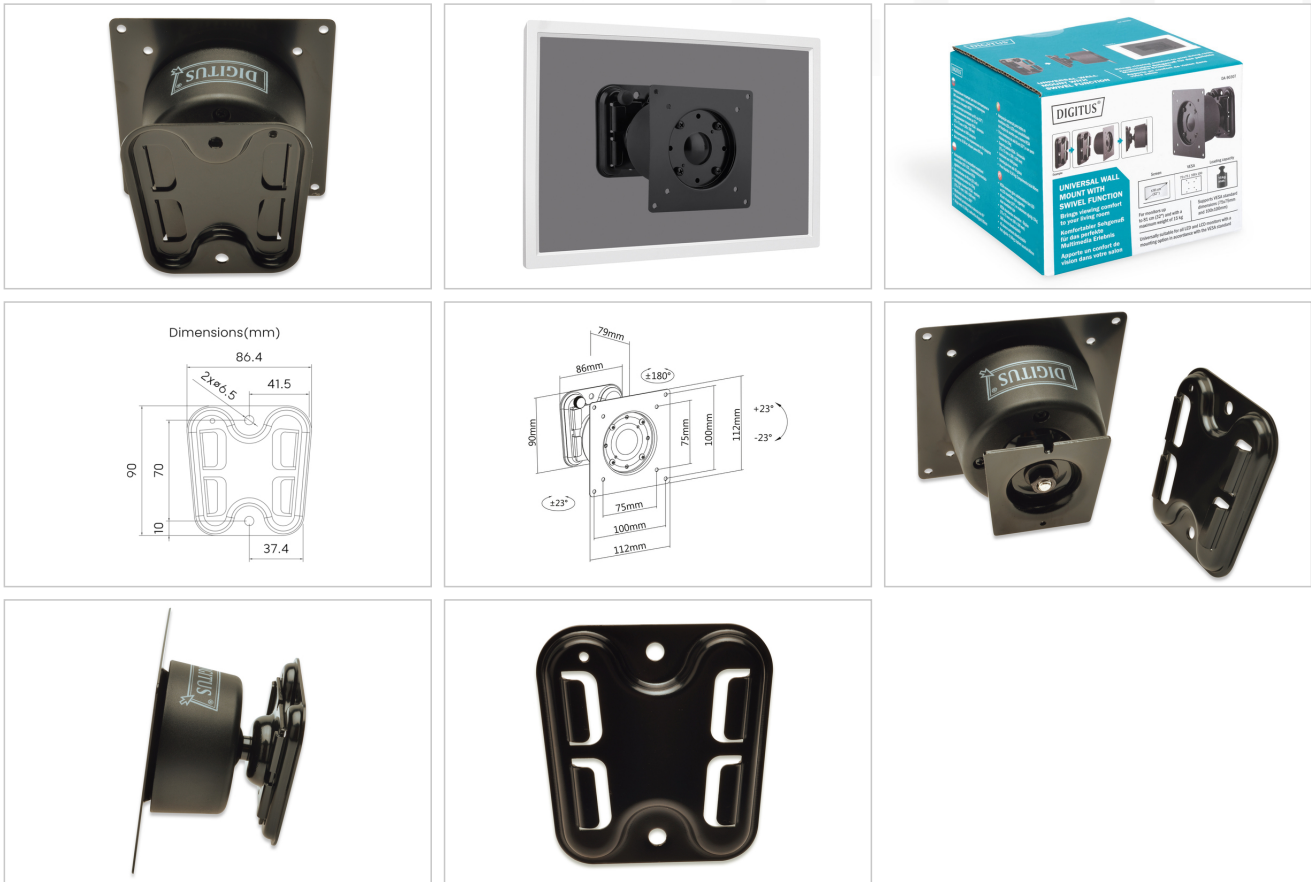

More images:

Safety notes

- Veuillez lire l'intégralité du manuel avant de commencer le montage et l'assemblage. Veuillez contacter votre revendeur local pour toute question concernant le manuel ou les avertissements.
- ATTENTION : L'utilisation de produits dépassant le poids autorisé peut entraîner des dommages ou éventuellement des blessures.
- Les supports doivent être fixés conformément aux instructions de montage. Un montage incorrect peut entraîner des dommages ou des blessures.
- Utiliser un équipement de sécurité et des outils appropriés. Le montage du produit ne doit être effectué que par des spécialistes.
- Ce produit peut être monté sur des murs à colombage, des murs en béton massif ou des murs en pierre.
- Les surfaces portantes doivent pouvoir supporter en toute sécurité le poids total des appareils et de tous les composants supplémentaires.
- N'utilisez que les vis de montage fournies et NE VISSEZ PAS TROP SUR LES VIS.
- Ce produit contient de petites pièces qui peuvent provoquer un risque d'étouffement en cas d'ingestion. Tenir ces pièces à l'écart des enfants.
- N'utiliser ce produit qu'à l'intérieur. L'utilisation du produit à l'extérieur peut entraîner des blessures et des dommages.
- IMPORTANT : Avant le montage, veuillez comparer tous les composants reçus avec la liste des composants. En cas de tables endommagées ou manquantes, demander des pièces de rechange au revendeur local.
- ENTRETIEN : vérifier régulièrement la sécurité et la stabilité de la pince de fixation (de préférence tous les trois mois).

EU responsible person

EU based economic operator ensuring the product complies with the required regulations.

ASSMANN Electronic GmbH
Auf dem Schüffel 3
Lüdenscheid, Germany
<https://www.assmann.com>
info@assmann.com