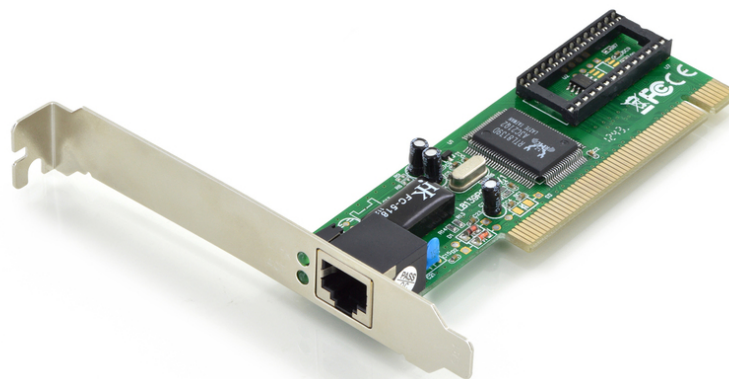

DIGITUS® Single Port Fast Ethernet Netzwerkkarte, RJ45, PCI, Realtek Chipsatz

DN-1001J

EAN 4016032228677

Fast Ethernet PCI Card 32-bit, RTL8139D Chipsatz

Fast Ethernet PCI Card, 32-bit, RTL8139D chipset

Verwandelt den PC in eine Breitband Workstation oder einen Power-Server mit Voll-Duplex Geschwindigkeit

- Realtek-Chipsatz
- IEEE 802.3 und IEEE 802.3u kompatibel
- Unterstützt 20 / 200 Mbps im Voll duplex Modus

- PCI Local Bus Rev.2.1 und 2.2 kompatibel
- Geeignet für alle gängigen Netzwerkumgebungen
- Unterstützt Windows 10, 8, 7, Vista und XP