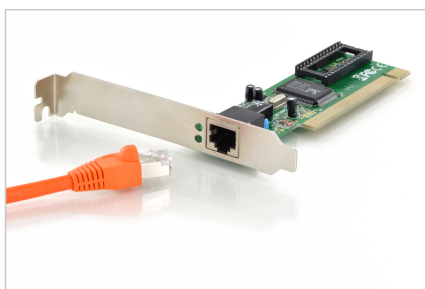

Weitere Anwendungsbilder: