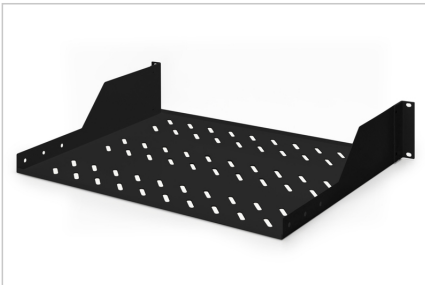

More images: