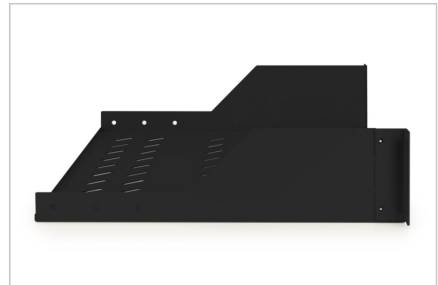

More images: