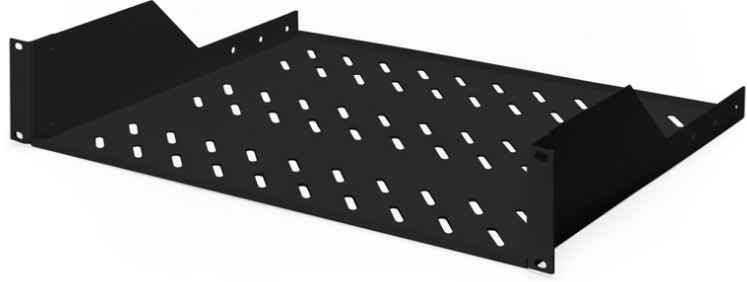

DIGITUS® Ağ kabinleri için raflar

DN-19 TRAY-2-SW
EAN 4016032222613

450 mm derinlikten itibaren dolaplar için 2U sabit raf 88x482x349 mm, 25 kg'a kadar, siyah (RAL 9005)

Rafların sabit kurulumu, ön 483 mm (19") profil rayına 483 mm (19") ağınlı ya da sunucu dolabınızı kolayca kurmanızı sağlar. Yüksek yük kapasitesine sahip dengeli, delikli plaka sayesinde, 483 mm (19 inç) monte edilemez bileşenler için ideal kanatlardır.

- Sabitlenmiş monteli
- sağlam, delikli levha
- Sabitleme malzemesi dahil
- 2 noktalı sabitleme (ön 19"-profil rayları)

Attributes

- Birimler: 2
- Montaj tipi: Sabitlenmiş montaj
- Renk: siyah, RAL 9005
- Yük kapasitesi: 25 kg
- İnce biçim katsayısı (IEC 60297): 482,6 mm (19 inç)
- Uygun kabin derinliği: \geq 450 mm