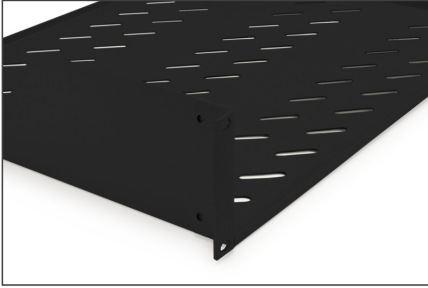

Safety notes

- Ağ muhafazaları için aksesuar ürününü kurarken ve kullanırken, üreticinin veya aksesuarı kullanmak istediğiniz muhafaza sisteminin ilgili güvenlik talimatlarını dikkate alın.

EU responsible person

EU based economic operator ensuring the product complies with the required regulations.

ASSMANN Electronic GmbH
Auf dem Schüffel 3
Lüdenscheid, Germany
<https://www.assmann.com>
info@assmann.com