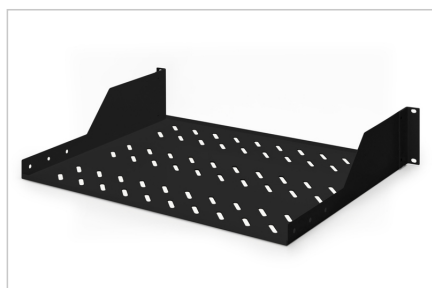

Więcej zdjęć