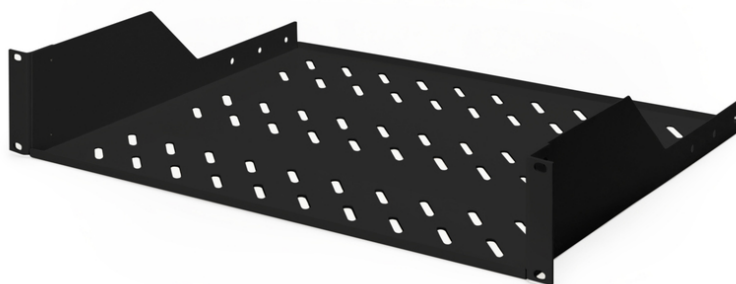

# DIGITUS® Półka do montażu stałego w szafach 483 mm (19")

DN-19 TRAY-2-SW

EAN 4016032222613

## Półka 19" 2U do szaf DIGITUS, G/349, 25kg, czarny (RAL 9005)

Półki do montażu stałego można łatwo instalować na przednich profilach montażowych 483 mm (19") szafy sieciowej i serwerowej 483 mm (19"). Stabilna, perforowana blacha o dużej nośności stanowi optymalną powierzchnię nośną dla komponentów, które nie pasują do rozmiaru 483 mm (19").

- Montaż na stałe
- Stabilna, perforowana blacha
- Z materiałem mocującym
- Mocowanie 2-punktowe (przednie szyny DIN 19E)

## Atrybuty

- Kolor: Czarny, RAL 9005
- Nośność: 25 kg
- Typ półki: Montowana na stałe
- Wysokość [U]: 2
- Pasuje do głębokości szafy: 450 mm
- Rozstaw RACK (IEC 60297): 482.6 mm (19")