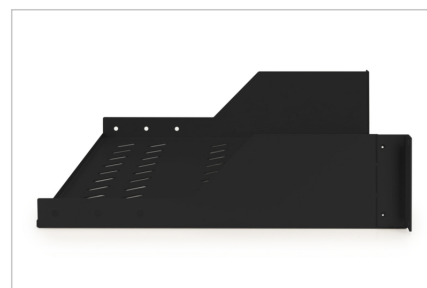

Więcej zdjęć