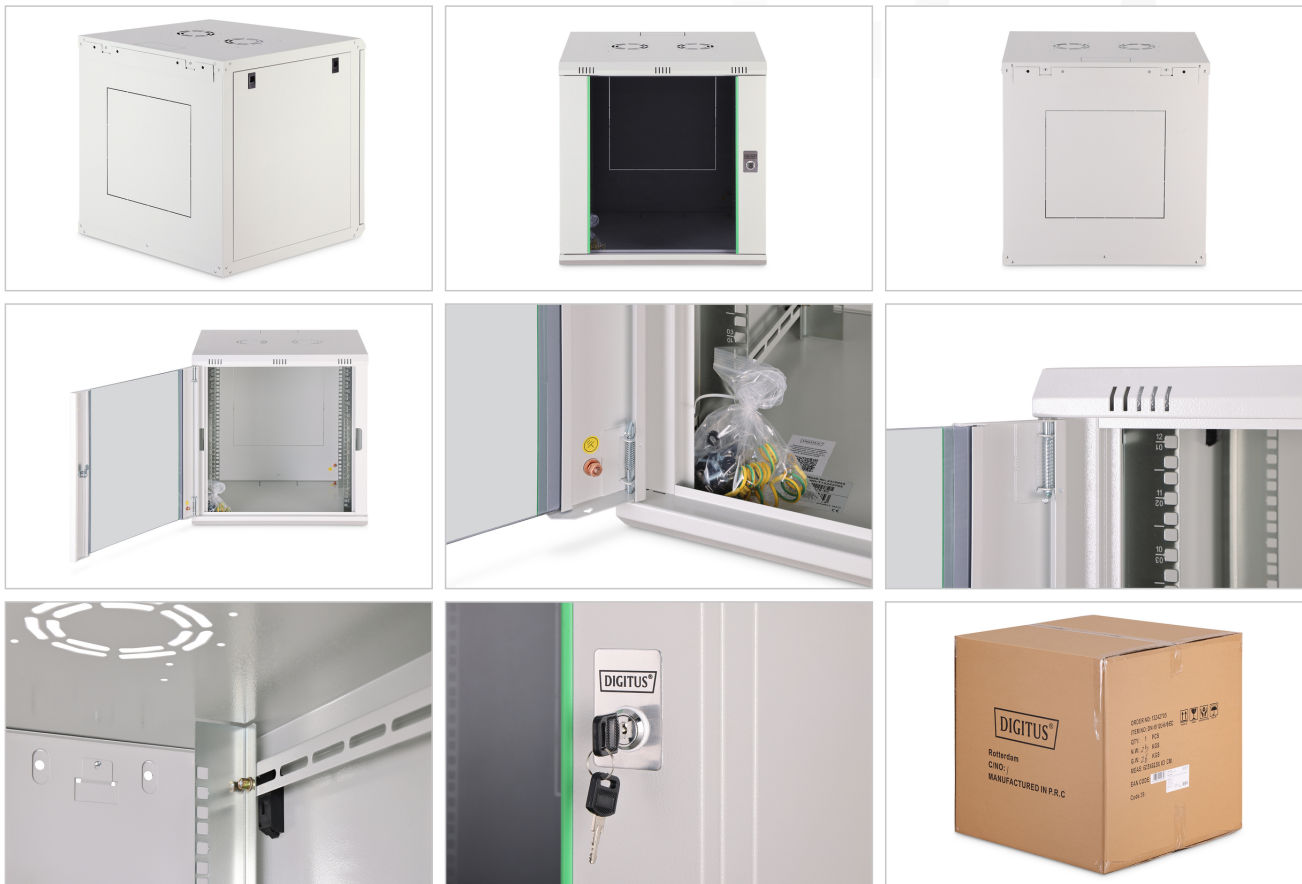

More images:

Safety notes

- Zorg voor voldoende ventilatie om te voorkomen dat de geïnstalleerde apparaten oververhit raken.
- Netwerkkasten mogen niet te vol zijn en de ventilatieopeningen mogen niet geblokkeerd zijn.
- Kabels moeten netjes worden gelegd en georganiseerd in kabelgoten of -bakken.
- Gebruik overspanningsbeveiligingen om gevoelige apparaten te beschermen tegen stroompieken of blikseminslag.
- Vermijd vocht of nattigheid met inachtneming van de respectieve IP-beschermingsklasse.
- Zorg ervoor dat de behuizing en de gebruikte apparaten goed geaard zijn.
- In regio's met frequente onweersactiviteiten moet professionele bliksembeveiliging worden geïntegreerd in de voeding.
- Om ongelijkmatige belasting te voorkomen, monteert u de zwaarste apparaten altijd onderaan de kast.
- Koppel de geïnstalleerde apparaten los van de voeding tijdens onderhouds- of installatiewerkzaamheden.

EU responsible person

EU based economic operator ensuring the product complies with the required regulations.

ASSMANN Electronic GmbH
Auf dem Schüffel 3
Lüdenscheid, Germany
<https://www.assmann.com>
info@assmann.com