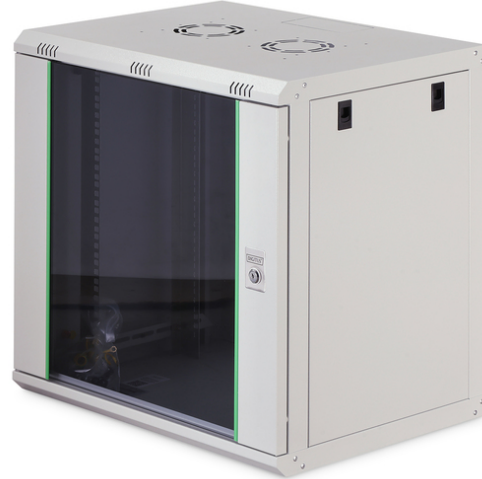

DIGITUS® Duvara monte pano Dynamic Basic serisi - 600x450 mm (GxD)

DN-19 12-U-EC

EAN 4016032221715

12U duvara monte muhafaza, Dinamik 607x600x450 mm, gri renk (RAL 7035)

Dynamic serisi duvara monte ağı kabinleri, basit ve özellikle maliyet açısından optimize edilmiş ağı genişletmesi için geliştirilmiştir. Her muhafazanın tavanı, tabanı ve arka paneli önceden delinmiş bir kablo girişiyle donatılmıştır. Tavan şasisi ayrıca bir fan modülünü yerleştirmek için delikli bir alana sahiptir. Her iki yönde de okunabilen yükseklik birimleriyle etiketlenmiş iki çift galvanizli 483 mm (19") profil ray içeriye monte edilmiştir. Bunlar derinlik olarak ayarlanabilir. Her bir muhafaza, 1,2 mm kalınlığa kadar çelik sacdan yapılmış sağlam bir çelik konstrüksiyondur. Renklendirme, standart gri (RAL 7035) ve siyah (RAL 9005) renklere elektrostatik toz kaplama şeklindedir. Çıkarılabilir yan paneller ve kilitlenebilir ve çıkarılabilir ön kapı erişilebilirliği artırır. Kapı menteşeleri değiştirilebilir. Duvar montajı iki basit adımda gerçekleştirilir: Birlikte verilen montaj plakası duvara vidalanır ve ardından muhafazaya bağlanır.

- Koruma sınıfı IP20
- Çelik çerçeveli kilitlenebilir emniyetli cam kapı
- 483 mm (19") profil raylar, muhafazanın içinde ön ve arkaya monte edilmiş, galvanizli
- 483 mm (19") profil rayların derinliği ayarlanabilir ve yükseklik birimi ile etiketlenir
- 1.0 - 1.2 mm yüksek yük taşıma kapasitesine sahip sağlam çelik sac, toz boya kaplı

Attributes

- Birimler: 12
- Derinlik: 450 mm
- Genişlik: 600 mm
- Kabin tipi: Duvara monte kabin
- Ön kapı: Cam kapı, tek açıklık
- Renk: açık gri, RAL 7035
- Yan paneller: İki taraf
- Yük kapasitesi: 60 kg
- IP koruma sınıfı: IP20
- Monteli: yes