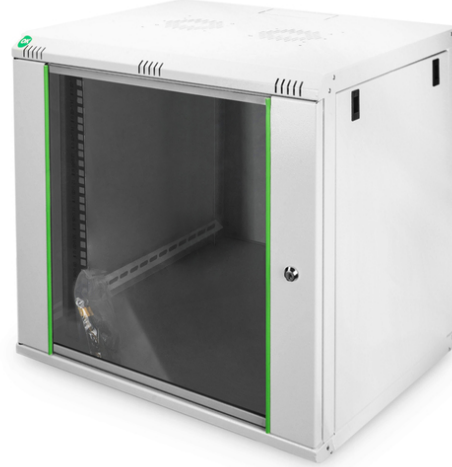

# DIGITUS Dynamic Basic serisi duvar kabini - 600x450 mm (GxD)

DN-19 12-U-EC  
EAN 4016032221715

## 12 U duvar kabini, Dynamic Basic 638x600x450 mm, gri renk (RAL 7035)

Duvara monte edilen Dynamic serisi ağ kabinleri, kolay ve özellikle maliyet açısından optimize edilmiş bir ağ oluşturmak için tasarlanmıştır. Her kabinin tavanı, tabanı ve arka duvarı, önceden delinmiş bir kablo girişi ile donatılmıştır. Fan modülü montajı için tavan şasisi de delinmiş bir bölge ile donatılmıştır. İç bölüme, her iki yönde okunabilir yükseklik birimleriyle işaretlenmiş iki çift galvanizli 483 mm (19") profil monte edilmiştir. Bunlar derinlik açısından ayarlanabilir. Her bir kabin 1,5 mm kalınlığa kadar çelik sacdan imal edilmiş sağlam bir konstrüksiyondur. Renklendirme, gri (RAL 7035) ve siyah (RAL 9005) olmak üzere standart renklerde elektrostatik toz boyama şeklinde yapılır. Çıkarılabilir yan duvarlar ile kilitlenebilir ve çıkarılabilir ön kapak erişilebilirliği artırır. Kapı açılma yönü değiştirilebilir. Montaj iki basit adımda tamamlanır: Dahili montaj plakası, duvara vidalanır ve ardından gövde ile bağlantısı yapılır.

- IP20 güvenlik sınıfı
- Kilitlenebilir Çelik çerçeveli güvenlik camlı kapı
- Kabinin ön ve arka iç tarafında monte edilmiş 483 mm (19") profil rayları, galvanize
- 483 mm (19") profil rayları ünite derinlik ve yükseklik işaretleriyle ayarlanabilir
- Kabinin ön iç tarafına monte edilmiş 483 mm (19") profil rayları, galvanize

### Attributes

- Birimler: 12
- Derinlik: 450 mm
- Genişlik: 600 mm
- Kabin tipi: Duvara monte kabin
- Ön kapı: Cam kapı, tek açıklık
- Renk: açık gri, RAL 7035
- Yan paneller: İki taraf
- Yük kapasitesi: 60 kg
- IP koruma sınıfı: IP20
- Monteli: yes