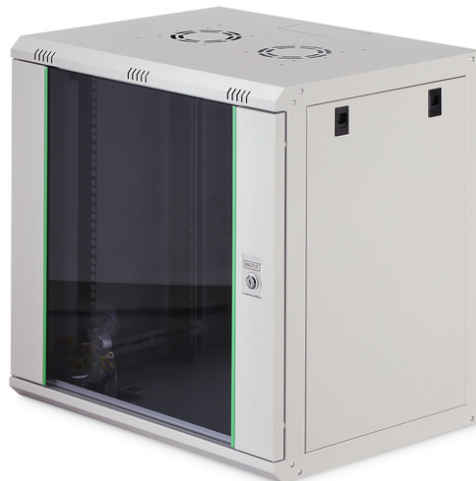

DIGITUS® Väggh monterad kapsling Dynamic Basic-serien - 600x450 mm (BxD)

DN-19 12-U-EC

EAN 4016032221715

12U väggh monterad kapsling, Dynamic 607x600x450 mm, grå färg (RAL 7035)

De väggh monterade nätverksskåpen i Dynamic-serien har utvecklats för enkel och särskilt kostnadsoptimerad nätverksutbyggnad. Taket, botten och baksidan på varje skåp är utrustade med ett förstansat kabelintag. Takchassit är också försett med en utstansad yta för att rymma en fläktmodul. Två par galvaniserade 483 mm (19") profilskenor, märkta med höjdenheter som kan avläsas i båda riktningarna, är installerade inuti. Dessa kan justeras i djupled. Varje skåp är en robust stålkonstruktion tillverkad av upp till 1,2 mm tjock stålplåt. Färgsättningen sker genom elektrostatiske pulverlackering i standardfärgerna grå (RAL 7035) och svart (RAL 9005). Löstagbara sidopaneler och den låsbara och löstagbara ytterdörren förbättrar tillgängligheten. Dörrens gångjärn kan bytas ut. Väggh monteringen utförs i två enkla steg: Den medföljande monteringsplattan skruvas fast i väggen och ansluts sedan till höljet.

- Skyddsklass IP20
- Låsbar dörr i säkerhetsglas med stålram
- 483 mm (19") profilskenor monterade framtill och baktill inuti skåpet, galvaniserade
- 483 mm (19") profilskenor är justerbara i djupled och märkta med höjdenhet
- 1,0 - 1,2 mm robust stålplåt med hög bärförmåga, pulverlackerad
- Kabelgenomföring möjlig på baksidan, i taket och i sockeln (förstansade håltagningar)

- Taket är förberett för att rymma ett fläktelement (utstansade fästet)
- Ventilationsöppningar för aktiv och passiv ventilation
- 230° dörröppningsvinkel
- 4 jordpunkter (bas, sidopanel och frontdörr) med skyddslock
- Installationsdjup för komponenter (standard max): 219 - 320 mm

Attributes

- Belastningskapacitet: 60 kg
- Bredd: 600 mm
- Djup: 450 mm
- Enheter: 12
- Färg: ljusgrå, RAL 7035
- Främre dörr: Glasdörr, enkel öppning
- Sidopaneler: Båda sidor
- Typ av skåp: Väggh monterat skåp
- IP-skyddsklass: IP20
- Monterad: yes