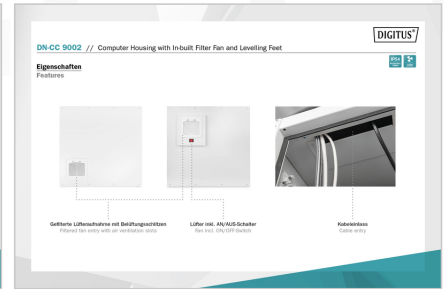

More images: