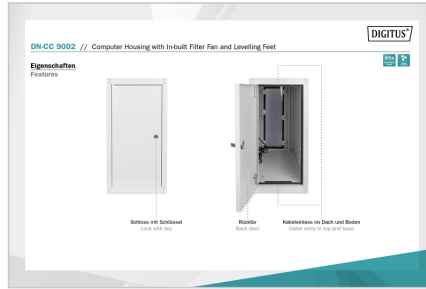

More images: