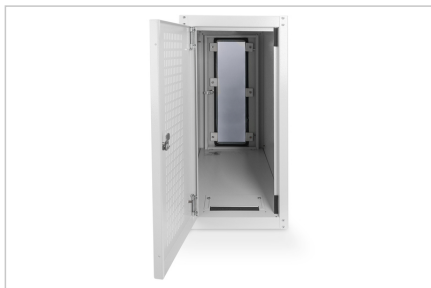

More images:

Safety notes

- Per l'installazione e l'utilizzo del prodotto accessorio per quadri di rete, osservare le rispettive istruzioni di sicurezza del produttore o del sistema di quadri in cui si desidera utilizzare l'accessorio.

EU responsible person

EU based economic operator ensuring the product complies with the required regulations.

ASSMANN Electronic GmbH
Auf dem Schüffel 3
Lüdenscheid, Germany
<https://www.assmann.com>
info@assmann.com