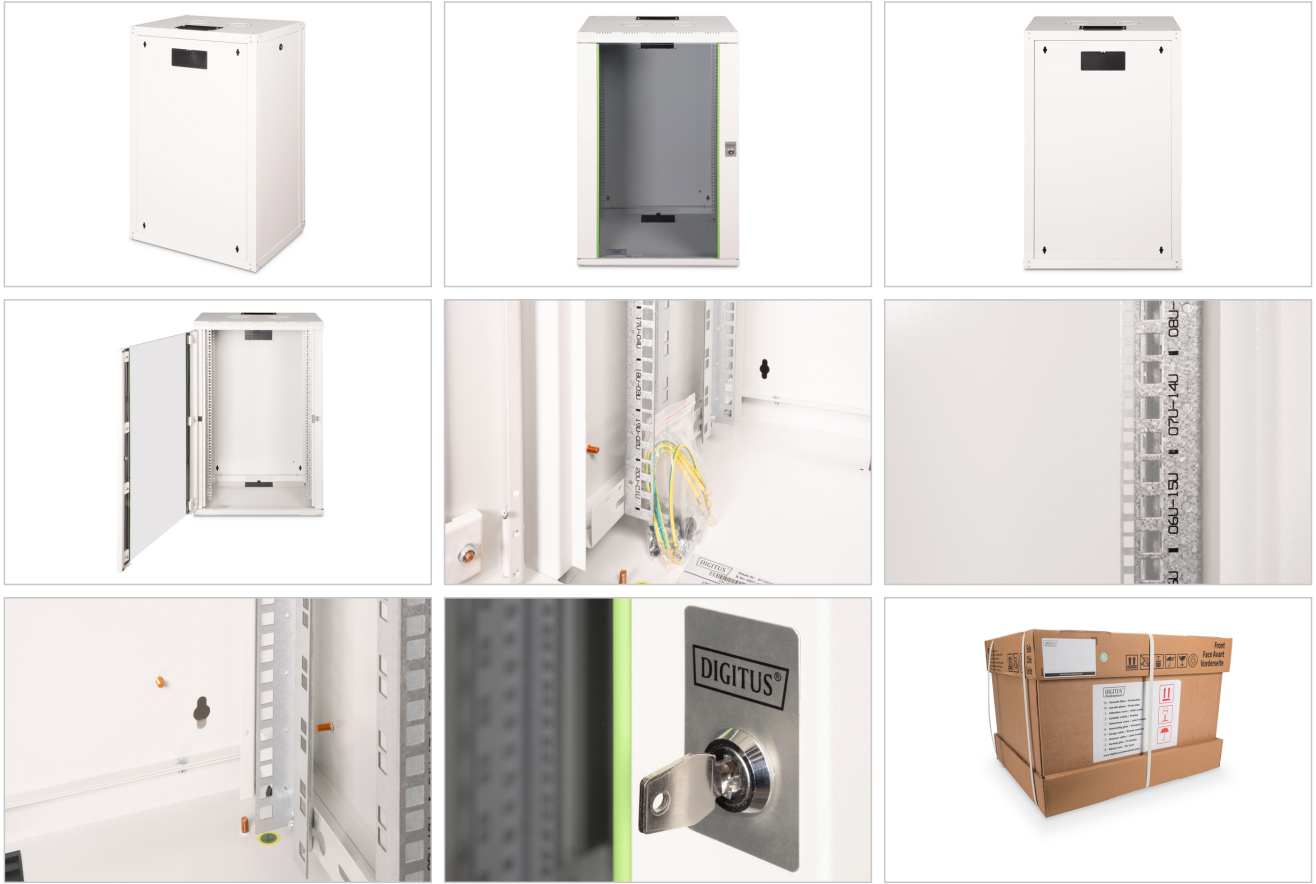

Logistics

	Number (pcs)	Weight (kg)	Depth (cm)	Width (cm)	Height (cm)	cm³
Packaging Unit Carton	1	33.60	49.00	67.00	101.00	331,583.00
Packaging Unit Inside	1	33.60	49.00	67.00	101.00	331,583.00
Packaging Unit Single	1	33.60	49.00	67.00	101.00	331,583.00
Net single without Packaging	1	32.00	45.00	60.00	99.80	313,600.00

More images:

Safety notes

- Kurulu cihazların aşırı ısınmasını önlemek için yeterli havalandırma sağlayın.
- Ağ kabinleri aşırı doldurulmamalı ve havalandırma delikleri tıkanmamalıdır.
- Kablolar düzgün bir şekilde döşenmeli ve kablo kanalları veya tepsileri içinde düzenlenmelidir.
- Hassas cihazları akım piklerinden veya yıldırım çarpmalarından korumak için aşırı gerilim koruma cihazları kullanın.
- İlgili IP koruma sınıfına uyarken nem veya ıslaklıktan kaçının.
- Muhafazanın ve kullanılan cihazların uygun şekilde topraklandığından emin olun.
- Sık sık fırtına aktivitesi olan bölgelerde, güç kaynağına profesyonel yıldırım koruması entegre edilmelidir.
- Eşit olmayan yüklemeyi önlemek için, en ağır üniteleri her zaman kabinin alt kısmına monte edin.
- Bakım veya kurulum çalışmaları sırasında kurulu cihazların güç kaynağıyla bağlantısını kesin.