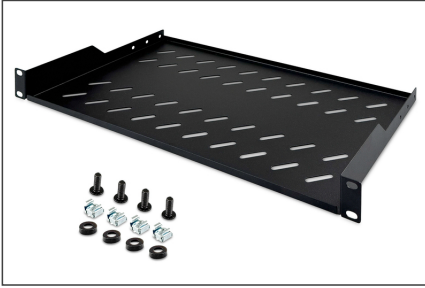

Safety notes

- Ağ muhafazaları için aksesuar ürününü kurarken ve kullanırken, üreticinin veya aksesuarı kullanmak istediğiniz muhafaza sisteminin ilgili güvenlik talimatlarını dikkate alın.

EU responsible person

EU based economic operator ensuring the product complies with the required regulations.

ASSMANN Electronic GmbH
Auf dem Schüffel 3
Lüdenscheid, Germany
<https://www.assmann.com>
info@assmann.com