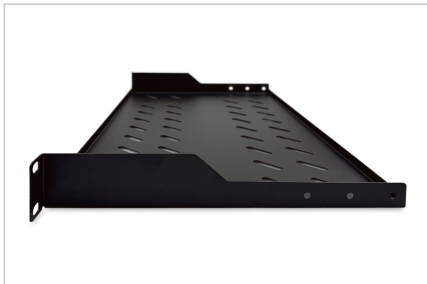

More images: