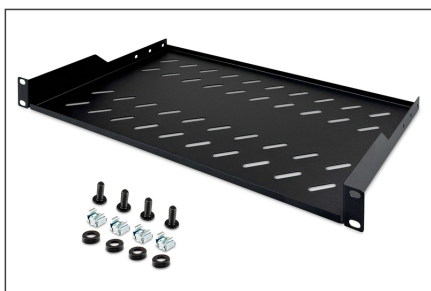

Safety notes

- Podczas instalacji i użytkowania akcesoriów do obudów sieciowych należy przestrzegać odpowiednich instrukcji bezpieczeństwa producenta lub systemu obudów, w którym akcesoria mają być używane.

EU responsible person

EU based economic operator ensuring the product complies with the required regulations.

ASSMANN Electronic GmbH
Auf dem Schüffel 3
Lüdenscheid, Germany
<https://www.assmann.com>
info@assmann.com