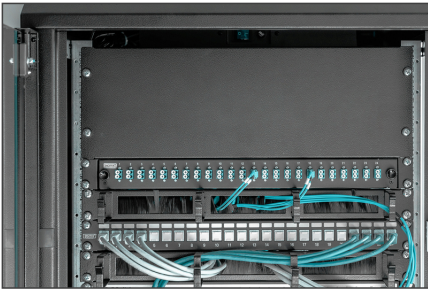

Safety notes

- When installing and using the accessory product for network cabinets, observe the respective safety instructions of the manufacturer or the cabinet system in which you want to use the accessory.

EU responsible person

EU based economic operator ensuring the product complies with the required regulations.

ASSMANN Electronic GmbH
Auf dem Schüffel 3
Lüdenscheid, Germany
<https://www.assmann.com>
info@assmann.com