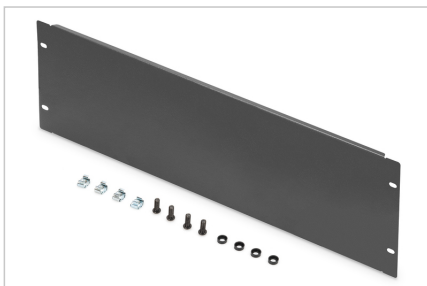

More images: